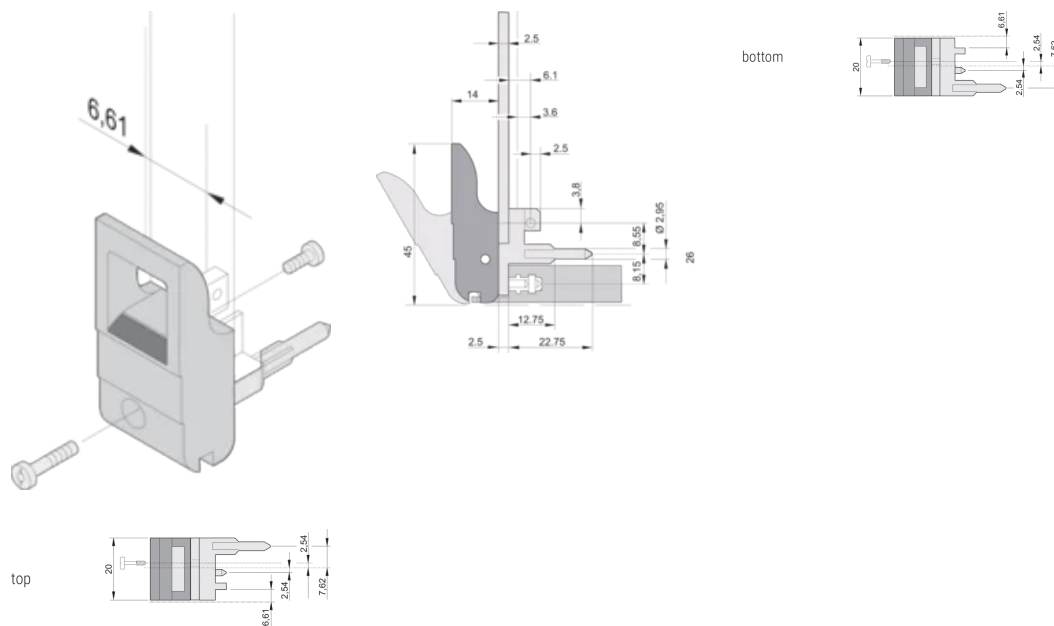

MERKMALE

Geeignet für Steck- und Ziehkräfte bis 700 N (pro Paar)

In Übereinstimmung mit IEEE 1101.10 und IEC 60297-3-102

Für den Einbau vom Mikroschaltern geeignet

0,1-Zoll-Versatz, wird für Netzgeräte mit SMD Plus verwendet

PRODUKTMERKMALE

Anzahl Verpackungen: 10

Grifftyp: IET; Vorne oben

Entflammbarkeitsklasse: UL® 94V-0

Farbe: Grau

Material: Polycarbonat

Produkttyp: Griff

Typ: Ein-/Aushebegriff, 0,1 Zoll Versatz

Passt zu: Frontplatten

Net Weight: 0.24kg

ZUSÄTZLICHE PRODUKTDDETAILS

Codierkeile und Mikroschalter bitte separat bestellen.

DIAGRAMME

WARNUNG

nVent-Produkte müssen in Übereinstimmung mit den Produktinformationsblättern und dem Schulungsmaterial von nVent installiert und verwendet werden. Informationsblätter sind verfügbar unter www.nVent.com sowie bei Ihrem nVent-