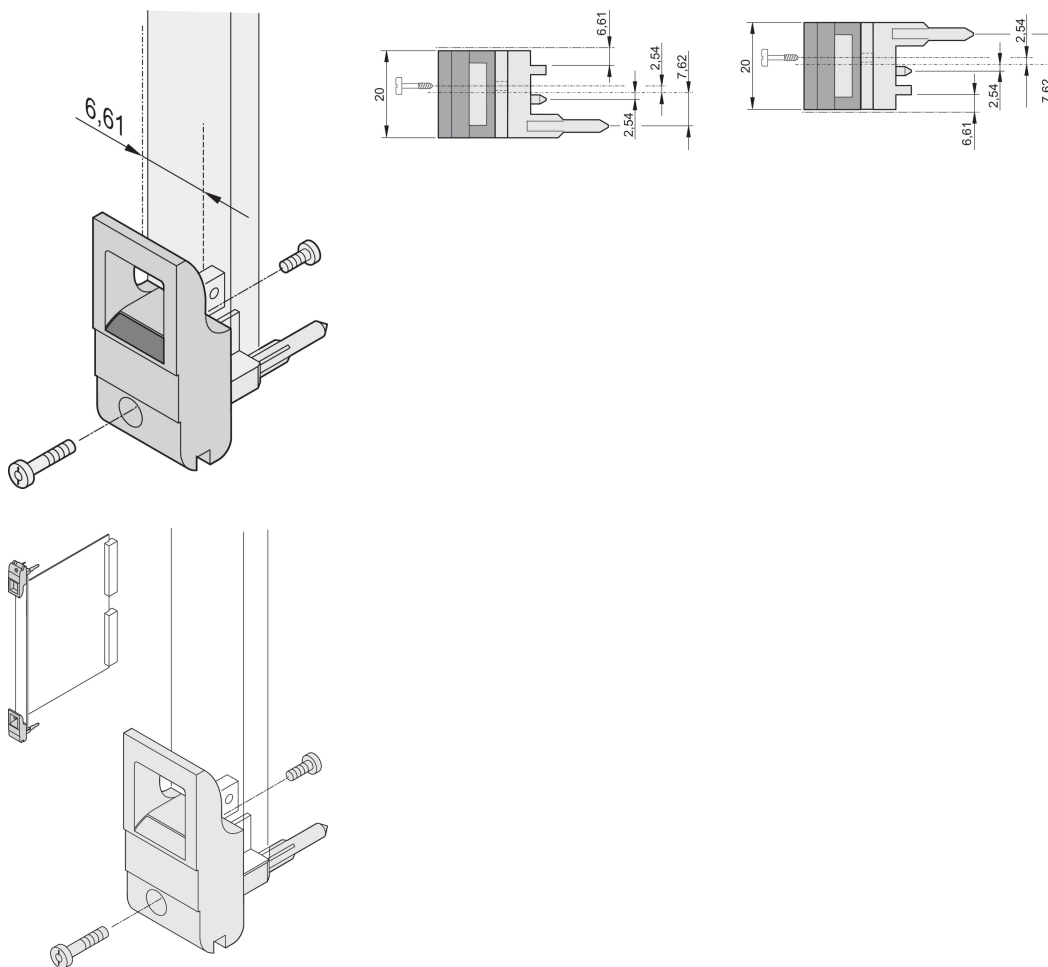

Ein-/Aushebegriff, Typ IET, Hebel grau, Knopf schwarz, oben, 10 Stück

KATALOGNUMMER

20817-716

Ein- und Aushebegriff vom Typ IET in Übereinstimmung mit IEEE 1101.10. 0,1-Zoll Offset. Pro Paar erzeugen die Griffe eine Hebelkraft von 700 N.

ZERTIFIZIERUNGEN

MERKMALE

Geeignet für Steck- und Ziehkräfte bis 700 N (pro Paar)

In Übereinstimmung mit IEEE 1101.10 und IEC 60297-3-102

Für den Einbau vom Mikroschaltern geeignet

0,1-Zoll-Versatz, wird für Netzgeräte mit SMD Plus verwendet

PRODUKTMERKMALE

Anzahl Verpackungen: 10

Grifftyp: IET; Vorne oben

Entflammbarkeitsklasse: UL® 94V-0

Farbe: Grau

Material: Polycarbonat

Produkttyp: Griff

Typ: Ein-/Aushebegriff, 0,1 Zoll Versatz