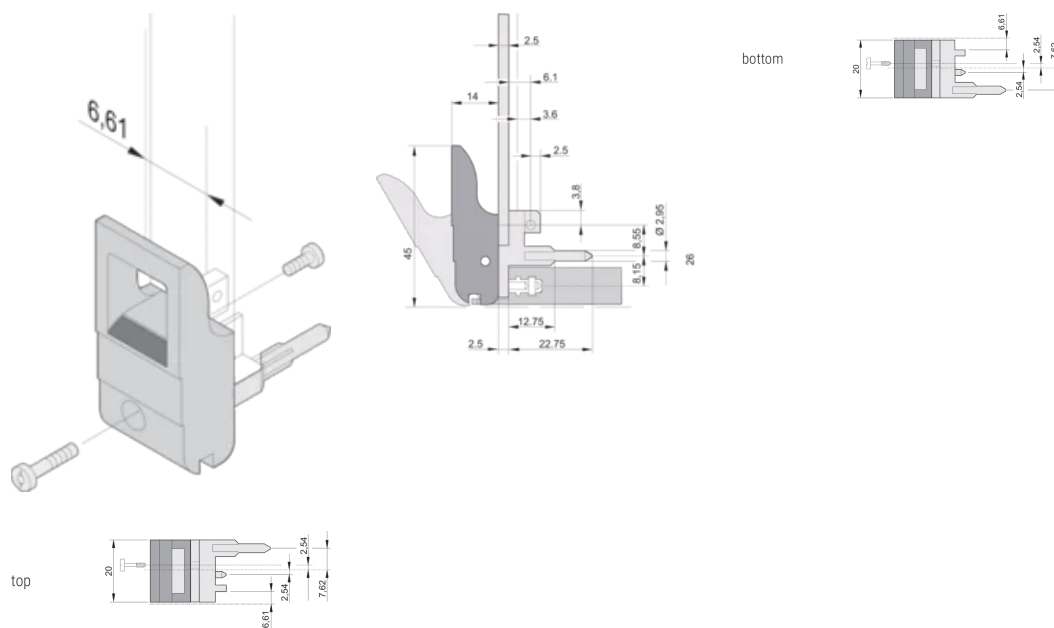

MERKMALE

Geeignet für Steck- und Ziehkräfte bis 700 N (pro Paar)

In Übereinstimmung mit IEEE 1101.10 und IEC 60297-3-102

Für den Einbau vom Mikroschaltern geeignet

0,1-Zoll-Versatz, wird für Netzgeräte mit SMD Plus verwendet

PRODUKTMERKMALE

Anzahl Verpackungen: 100

Grifftyp: IET; Vorne oben

Entflammbarkeitsklasse: UL® 94V-0

Farbe: Grau

Material: Polycarbonat

Produkttyp: Griff

Typ: Ein-/Aushebegriff, 0,1 Zoll Versatz

Passt zu: Frontplatten

Net Weight: 2.28kg

ZUSÄTZLICHE PRODUKTDDETAILS

Codierkeile und Mikroschalter bitte separat bestellen.

DIAGRAMME

WARNUNG

nVent-Produkte müssen in Übereinstimmung mit den Produktinformationsblättern und dem Schulungsmaterial von nVent installiert und verwendet werden. Informationsblätter sind verfügbar unter www.nVent.com sowie bei Ihrem nVent-