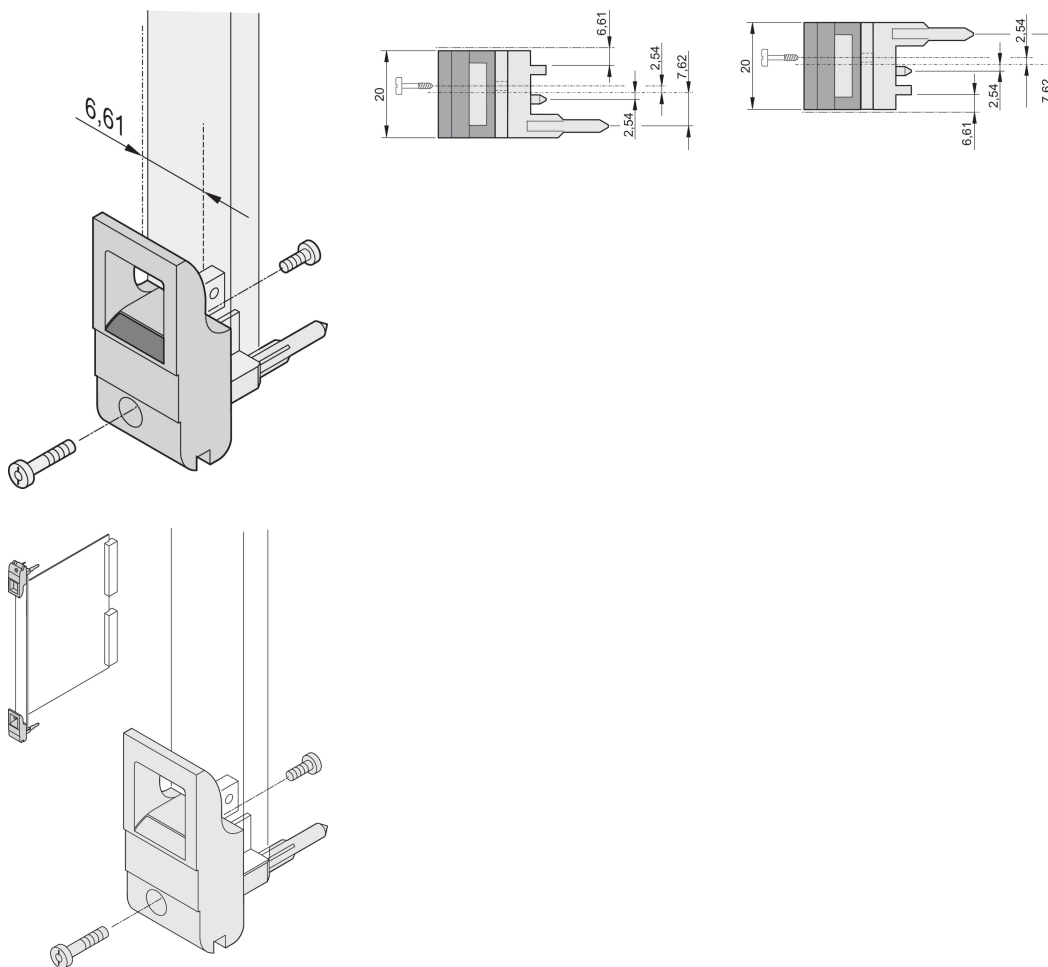

Ein-/Aushebegriff, Typ IET, Hebel grau, Knopf schwarz, oben, 100 Stück

KATALOGNUMMER

20817-717

Ein- und Aushebegriff vom Typ IET in Übereinstimmung mit IEEE 1101.10. 0,1-Zoll Offset. Pro Paar erzeugen die Griffe eine Hebelkraft von 700 N.

ZERTIFIZIERUNGEN

MERKMALE

Geeignet für Steck- und Ziehkräfte bis 700 N (pro Paar)

In Übereinstimmung mit IEEE 1101.10 und IEC 60297-3-102

Für den Einbau vom Mikroschaltern geeignet

0,1-Zoll-Versatz, wird für Netzgeräte mit SMD Plus verwendet

PRODUKTMERKMALE

Anzahl Verpackungen: 100

Grifftyp: IET; Vorne oben

Entflammbarkeitsklasse: UL® 94V-0

Farbe: Grau

Material: Polycarbonat

Produkttyp: Griff

Typ: Ein-/Aushebegriff, 0,1 Zoll Versatz