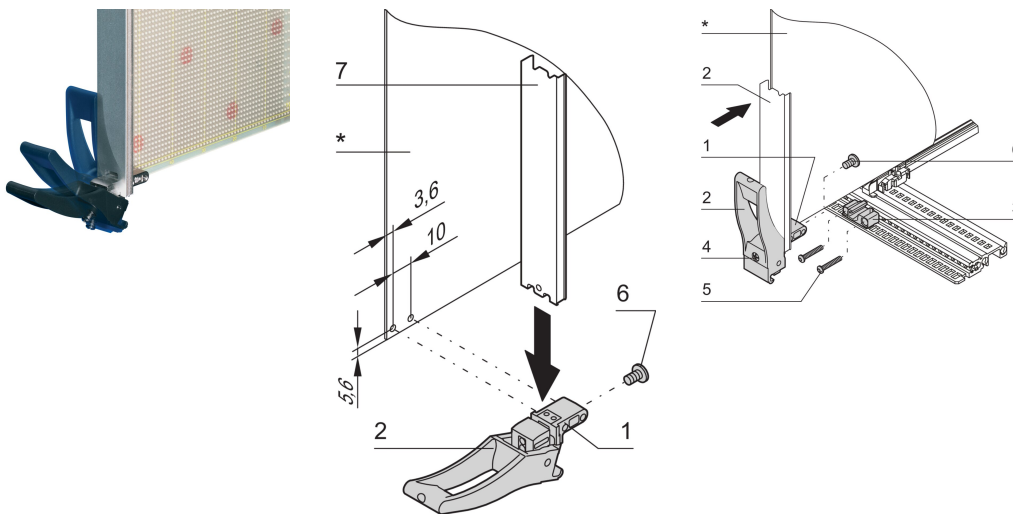

# Ein-/Aushebegriff, Typ XL; 10 Stück

## KATALOGNUMMER

20817-874

Geeignet für Ein- und Aushebekräfte bis 1500 N (je Paar). Robuste Board-Befestigung mittels Dopperverschraubung. Die Einhebefunktion wird durch ein Lager unterstützt, welches auf die Modulschiene mit langen Dach montiert wird.

## MERKMALE

Geeignet für Steck- und Ziehkräfte bis 1500 N (pro Paar)

Griff aus PA, glasfaserverstärkt, UL 94 V 0

Stabile Leiterplattenbefestigung durch Dopperverschraubung

Für den Einbau von Mikroschaltern geeignet