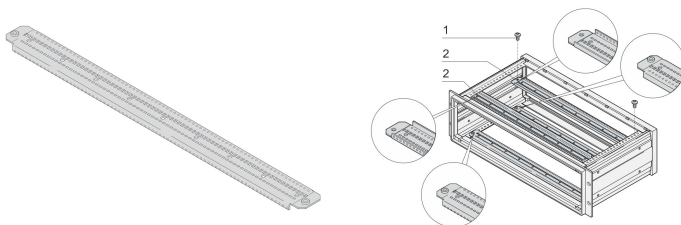

# Inpac Tragschiene zur Befestigung von Führungsschienen, 75 TE

## KATALOGNUMMER

**20828-130**

Die Tragschiene ermöglicht die Montage von Führungsschienen. In Verbindung mit einer Z-Schiene nach DIN können Anschlüsse montiert werden. Eine Backplane kann direkt auf die Schiene montiert werden, wenn ein Gewindeeinsatz verwendet wird.

## MERKMALE

4 Tragschienen zur Befestigung von Führungsschienen. In diese Führungsschienen können Steckbaugruppen oder Leiterkarten eingeschoben werden.

Tragschiene kann auch dazu verwendet werden, eine Montageplatte nach Kundenvorgaben zu befestigen

## PRODUKTMERKMALE

Produkttyp: Stützschiene

Produktfamilie: Inpac

Material: Stahl

Oberfläche: Aluminium verzinkt

Farbe: Aluminium

Breite Gestell: 75HP

Länge: 410mm