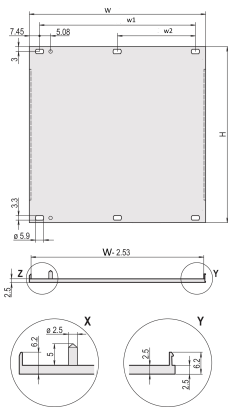

Frontplatte, HE-Profil, nachrüstbare Abschirmung, 4 HE, 84 TE, 2,5 mm, Al, vorne eloxiert, hinten leitfähig

KATALOGNUMMER

20848-271

U-Frontplatte für EMV-Textildichtung.

ZERTIFIZIERUNGEN

MERKMALE

U-Profil, Frontplatte, Al, 2,5 mm, Frontseite eloxiert, Rückseite leitfähig

Schirmbar mit EMV-Dichtung (Textil)

PRODUKTMERKMALE

Höhe Gestell: 4U

Breite Gestell: 84HP

Anzahl Verpackungen: 1

Zubehörtyp: Frontplatte

Befestigung: Anschraubbare Front

WARNUNG