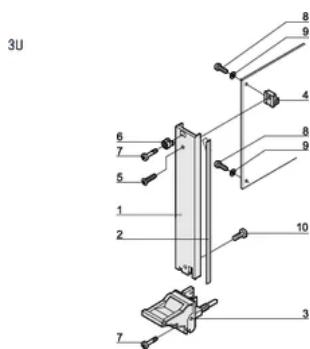

PRODUKTMERKMALE

Breite Gestell: 8HP

Anzahl Verpackungen: 1

Grifftyp: IEL

Befestigung: Anschraubbare Rückseite IO

Typ Dichtung: Textil EMV

Frontbeschichtung: Eloxiert

Oberfläche Rückseite: Geätzt

Behandelte Kanten: Nein

Entspricht: IEC 60297-3-102; IEEE 1101.10; IEC 60297-3-103; IEEE 1101.1/11

EMV-Schirmung: Ja

Oberfläche: Eloxiert; Passiviert

Höhe (H): 128.4mm

Material: Aluminium

Produkttyp: Frontplatte

Höhe Gestell: 3U

Typ: Frontplatte mit Griff (Steckbaugruppe)

Breite (W): 40.3mm

Net Weight: 0.1kg

DIAGRAMME

WARNUNG

nVent-Produkte müssen in Übereinstimmung mit den Produktinformationsblättern und dem Schulungsmaterial von nVent installiert und verwendet werden. Informationsblätter sind verfügbar unter www.nVent.com sowie bei Ihrem nVent-Kundendienstvertreter. Unsachgemäße Installation, Missbrauch, Fehlanwendung oder andere Handlungen im Widerspruch zu den Anweisungen und Warnungen von nVent können zu Fehlfunktionen, Anlagenschäden, schwerer Körperverletzung sowie zum Tod führen und/oder haben die Annullierung der Garantie zur Folge.