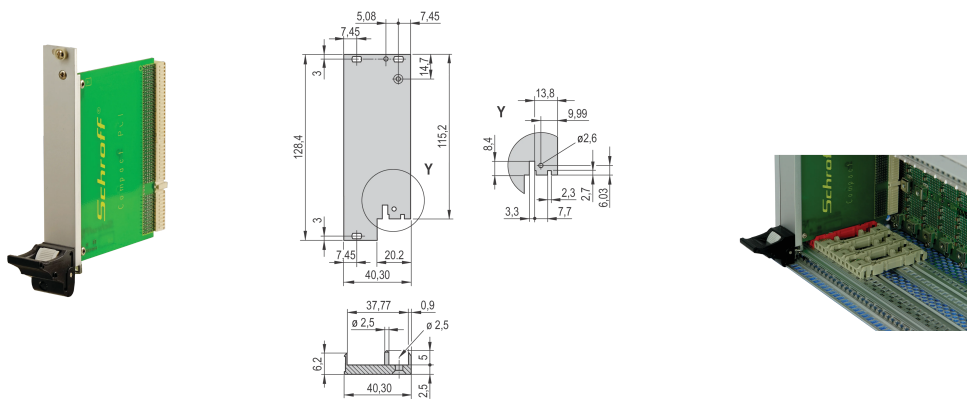

Steckbaugruppen-Bausatz mit IEL-Griff für Rear I/O, geschirmt, schwarz 3 HE, 8 TE

KATALOGNUMMER

20848-752

Steckbaugruppe, mit IEL-Einbe-/Aushebegriff schwarz Griff, 3 HE, Rear I/O-Montage. Die U-förmige Frontplatte ermöglicht die Abschirmung mit einer Textildichtung.

ZERTIFIZIERUNGEN

MERKMALE

Frontplatte (U-Profil) mit EMV-Dichtung (Textil)

Geeignet für Steck- und Ziehkräfte bis 700 N (pro Paar)

Für den Einbau von Mikroschaltern geeignet

Codierbar nach IEC 60297-3-103/ IEEE 1101.10

PRODUKTMERKMALE

Breite Gestell: 8HP

Anzahl Verpackungen: 1

Grifftyp: IEL

Befestigung: Anschraubbare Rückseite IO

Typ Dichtung: Textil EMV

Frontbeschichtung: Eloxiert

Oberfläche Rückseite: Geätzt

Behandelte Kanten: Nein

Entspricht: IEC 60297-3-102; IEEE 1101.10; IEC 60297-3-103; IEEE 1101.1/11

EMV-Schirmung: Ja

Oberfläche: Eloxiert; Passiviert

Höhe (H): 128.4mm

Material: Aluminium

Produkttyp: Frontplatte