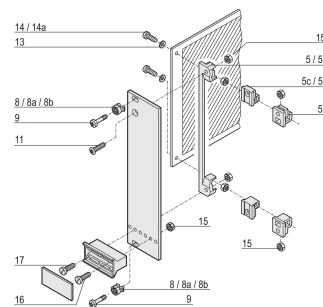

Sechskantmutter M2,5

KATALOGNUMMER

21100-144

Befestigungskit Sechskantmutter 100 Stck.

ZERTIFIZIERUNGEN

MERKMALE

6-Kantmutter

PRODUKTMERKMALE

Typ: Sechskantmutter

Anzahl Verpackungen: 100

Oberfläche: Vernickelt

Material: Stahl

Produkttyp: Mutter

Passt zu: Frontplatten

Gross Weight: 0.024kg

WARNUNG