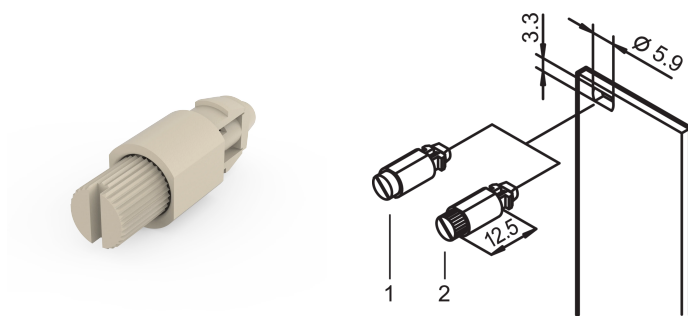

# Schnellverschluss mit Rändel- und Schlitzkopf, grau; 100 Stück

## KATALOGNUMMER

21101-849

1/4 Drehverschluss mit definiertem Anschlag.

## MERKMALE

1/4 Drehverschluss mit definiertem Anschlag

Erkennen der Verschlussposition durch Schlitzstellung

Vibrations- und erschütterungssicher

Menge: 100 Stück

Produkttyp: Kit Befestigungsmaterial

Breite: 7mm

Passt zu: Frontplatten

Befestigungsart: Gerändelt; Schraubschlitz

Net Weight: 0.15kg