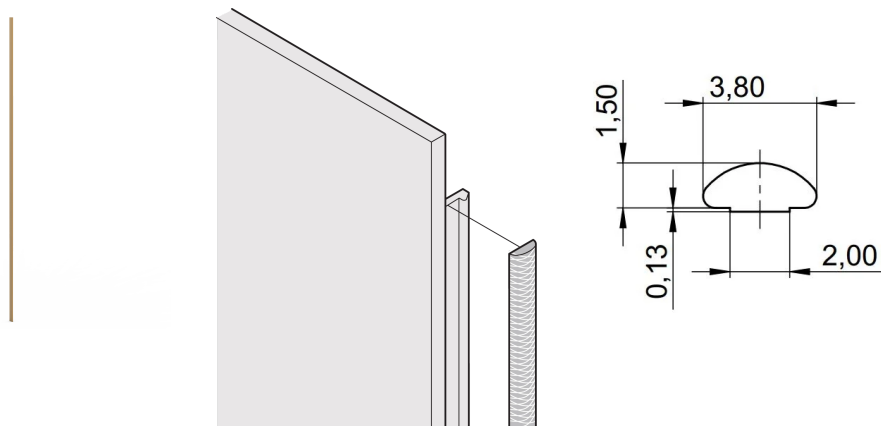

Frontplatte, EMV-Textildichtung, - 40 ... +70 °C, 6 HE; 100 Stück

KATALOGNUMMER

21101-856

EMV-Textildichtungen werden seitlich in die Nut auf der rechten Seite der U-förmigen Frontplatte eingebracht. Die Dichtungen werden auf die Frontplatte geklebt.

ZERTIFIZIERUNGEN

MERKMALE

Die EMV-Textildichtung wird seitlich auf die Frontplatte, jeweils in die Nut des rechten Profils aufgeklebt

Die Profildichtung wird auf die Kontaktfläche des 19-Zoll- Winkels oder des Eckprofils geklebt und stellt den leitfähigen Anschluss zu den U- Frontplatten her

Temperaturbereich von -40 °C bis +70 °C

PRODUKTMERKMALE

Höhe Gestell: 6U

Anzahl Verpackungen: 100

Tiefe (D): 1.62mm

Höhe (H): 232mm

Material: Thermoplastisches Elastomer

Produktfamilie: EuropacPRO; RatiopacPRO; RatiopacPRO AIR; PropacPRO; Rahmentyp-Steckbaugruppe

Produkttyp: Abschirmungs-Kit

Breite (W): 3.8mm

Passt zu: Baugruppenträger; Gehäuse; Frontplatten

Entflammbarkeitsklasse: UL® 94V-0

Gross Weight: 0.174kg

ZUSÄTZLICHE PRODUKTDDETAILS

Zur Schirmung der Frontplatten sind EMV-Dichtungen (Textil) erforderlich.