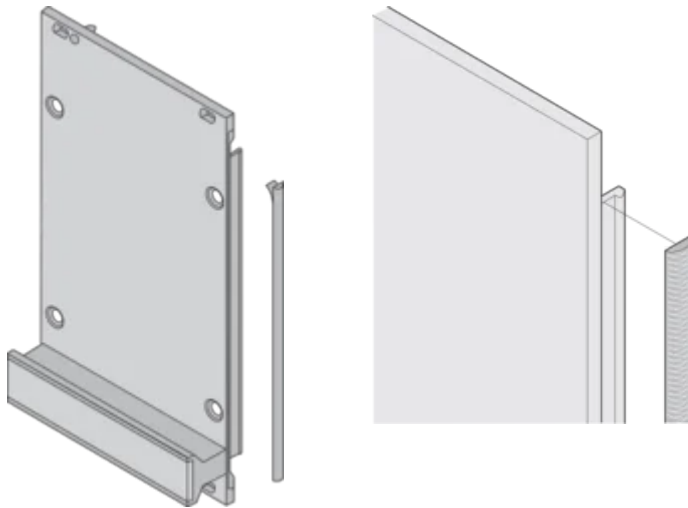

Produktfamilie: EuropacPRO; RatiopacPRO; RatiopacPRO AIR; PropacPRO; Rahmentyp-Steckbaugruppe

Produkttyp: Abschirmungs-Kit

Passt zu: Baugruppenträger; Gehäuse; Frontplatten

Net Weight: 0.069kg

ZUSÄTZLICHE PRODUKTDDETAILS

Zur Schirmung der Frontplatten sind EMV-Dichtungen (Textil) erforderlich.

DIAGRAMME

WARNUNG

nVent-Produkte müssen in Übereinstimmung mit den Produktinformationsblättern und dem Schulungsmaterial von nVent installiert und verwendet werden. Informationsblätter sind verfügbar unter www.nVent.com sowie bei Ihrem nVent-Kundendienstvertreter. Unsachgemäße Installation, Missbrauch, Fehlanwendung oder andere Handlungen im Widerspruch zu den Anweisungen und Warnungen von nVent können zu Fehlfunktionen, Anlagenschäden, schwerer Körperverletzung sowie zum Tod führen und/oder haben die Annullierung der Garantie zur Folge.

North America

All locations
+1.763.422.2661
Chat with us:
nvent.com/schroff

Europe

Straubenhardt, Germany
+49.7082.794.0
Betschdorf, France
+33.3.88.90.64.90
Warsaw, Poland
+48.22.209.98.35
Assago, Italy
+39.02.932.7141
Chat with us:
nvent.com/schroff

Asia

Shanghai, China
+86.21.2412.6943
Qingdao, China
+86.532.8771.6101
Singapore
+65.6768.5800
Shin-Yokohama, Japan
+81.45.476.0271
Chat with us:
nvent.com/schroff

Middle East & India

Dubai, United Arab
Emirates
+971.4.378.1700
Bangalore, India
+91.80.6715.2001
Istanbul, Turkey
+90.216.250.7374
Chat with us:
nvent.com/schroff

Unser starkes markenportfolio:

CADDY ERICO HOFFMAN ILSCO SCHROFF TRACHTE