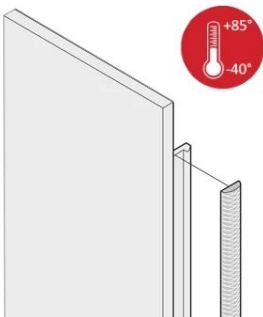

Frontplatte, EMV-Textildichtung, -40 ... +85 °C, 5 HE, 10 Stück

KATALOGNUMMER

21102-978

EMV-Textildichtungen werden seitlich in die Nut auf der rechten Seite der U-förmigen Frontplatte eingebracht. Die Dichtungen werden auf die Frontplatte geklebt. Geeignet für einen erweiterten Temperaturbereich bis hin zu 85+ °C.

ZERTIFIZIERUNGEN

MERKMALE

Die EMV-Textildichtung wird seitlich auf die Frontplatte, jeweils in die Nut des rechten Profils aufgeklebt

Die Profildichtung wird auf die Kontaktfläche des 19-Zoll- Winkels oder des Eckprofils geklebt und stellt den leitfähigen Anschluss zu den U- Frontplatten her

Temperaturbereich von -40 °C bis +85 °C

PRODUKTMERKMALE

Höhe Gestell: 5U

Anzahl Verpackungen: 10

Material: Thermoplastisches Elastomer

Produktfamilie: EuropacPRO; PropacPRO; RatiopacPRO AIR; PropacPRO; Rahmentyp-Steckbaugruppe

Produkttyp: Abschirmungs-Kit

Passt zu: Baugruppenträger; Gehäuse; Frontplatten

Net Weight: 0.1kg

ZUSÄTZLICHE PRODUKTDDETAILS

Zur Schirmung der Frontplatten sind EMV-Dichtungen (Textil) erforderlich.

DIAGRAMME