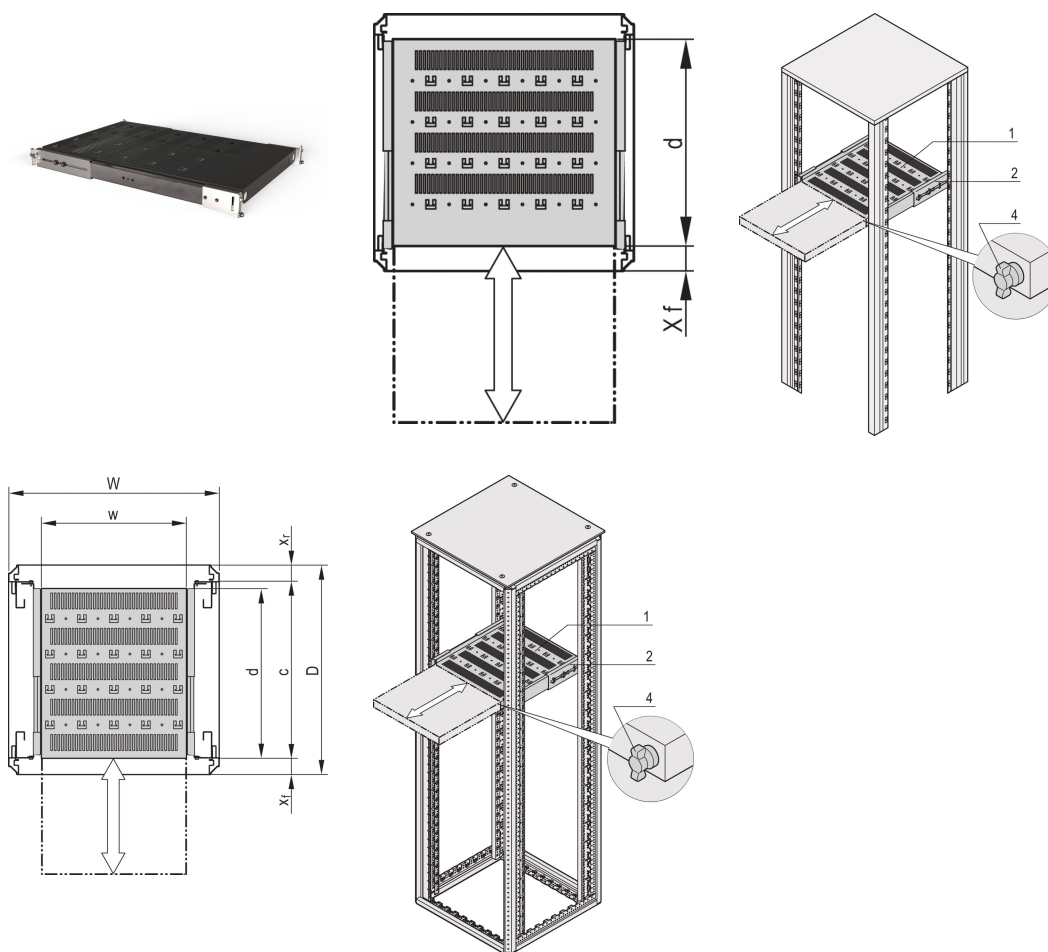

19" Fachboden, ausziehbar, für Varistar CP, Novastar, 70 kg, RAL 7021, 553 B 800 T

KATALOGNUMMER

21130-355

Varistar, Novastar und Eurorack 19"-Fachboden, stationär mit 70 kg Tragfähigkeit, perforiert für einfache Montage.

ZERTIFIZIERUNGEN

MERKMALE

Perforiert mit Hammerschlaglochung zur Befestigung von Kabelbindern

Statische Traglast 70 kg

Inklusive Teleskopschienen

Verriegelung mit Knebelschloss möglich

St, 1,5 mm

Hammerschlaglochung zur Befestigung mit Kabelbindern

Hammerschlaglochung zur Befestigung mit Kabelbindern

PRODUKTMERKMALE

Typ: Fachboden ausziehbar

Breite: 600mm

Tiefe: 682mm

Anzahl Verpackungen: 1

Farbe: Schwarzgrau

Farbcode: RAL 7021

Oberfläche: Pulverbeschichtet

Material: Stahl

Produktfamilie: Varistar CP; Novastar

Produkttyp: Fachboden

Passt zu: Varistar CP

Net Weight: 5.598kg

ZUSÄTZLICHE PRODUKTDDETAILS

Montagewinkel zur Montage der Teleskopschienen am Gestell bitte separat bestellen