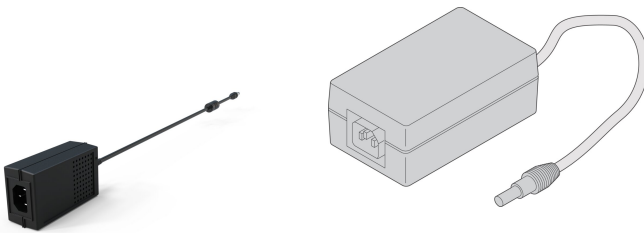

Stromversorgung für elektronisches Schloss

KATALOGNUMMER

23130-515

Externes Netzteil für elektronische Griffe.

ZERTIFIZIERUNGEN

MERKMALE

Steckernetzteil zur Versorgung des Schwenkhebelgriffs (MLR 3000, MLR1000) und des Gateways

PRODUKTMERKMALE

Produkttyp: AC/DC-Netzteil

Produktfamilie: Varistar CP

Typ: Leistungsversorgung

Passt zu: Elektronisches Schloss MLR; Varistar CP

Net Weight: 0.289kg

Anzahl Verpackungen: 1

WARNUNG