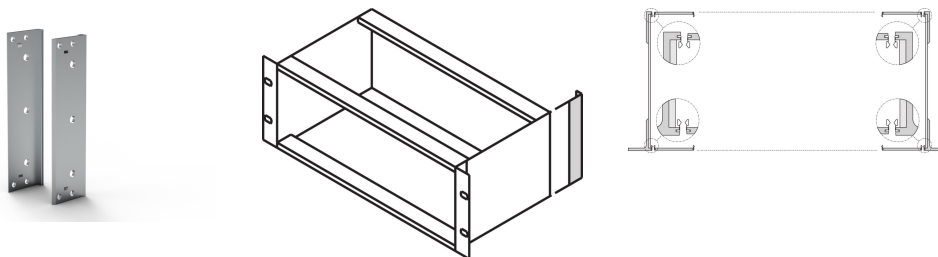

EuropacPRO Eckprofil für EMV-Dichtung aus Edelstahl, 3 HE, 2 Stück

KATALOGNUMMER

24561-198

EuropacPro Eckprofil hinten für EMV-Dichtung aus Edelstahl aus Aluminiumprofil mit klar passivierter Oberfläche. Die Rückhaube kann nicht gleichzeitig montiert werden.

ZERTIFIZIERUNGEN

MERKMALE

Zur Abschirmung von der Rückseite.

Bei Einsatz eines Universal-Haltewinkels, Frontmontage möglich

PRODUKTMERKMALE

Höhe Gestell: 3U

Anzahl Verpackungen: 2

Material: Aluminium

Produktfamilie: EuropacPRO

Produkttyp: Abdeckung

Typ: Hinterer Winkel

Passt zu: Baugruppenträger

Verpackungseinheit: Paar

Net Weight: 0.077kg

WARNUNG

nVent-Produkte müssen in Übereinstimmung mit den Produktinformationsblättern und dem Schulungsmaterial von nVent installiert und verwendet werden. Informationsblätter sind verfügbar unter www.nVent.com sowie bei Ihrem nVent-Kundendienstvertreter. Unsachgemäße Installation, Missbrauch, Fehlanwendung oder andere Handlungen im Widerspruch zu den Anweisungen und Warnungen von nVent können zu Fehlfunktionen, Anlagenschäden, schwerer Körperverletzung sowie zum Tod führen und/oder haben die Annullierung der Garantie zur Folge.