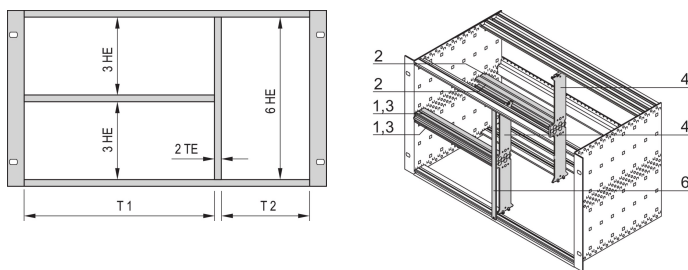

Gemischter Ausbausatz für 6 HE + 2 x 3 HE, Unterteilung des Einbauraums in 20:62 TE

KATALOGNUMMER

24562-420

Die kombinierte Montage ermöglicht die Aufteilung eines Baugruppenträgers der Höhe 6 oder Gehäuses mit 2 x 3 HE und 6 HE-Abschnitten. Es sind verschiedene Ausführungen erhältlich.

ZERTIFIZIERUNGEN

MERKMALE

Geeignet für den Einbau von Europakarten (100 mm hoch) und Doppel-Europakarten (233,35 mm hoch).

Unterteilung des 6 HE Einbauraumes in folgende Bereiche: 2 x 3 HE, 1 x 6 HE

PRODUKTMERKMALE

Anzahl Verpackungen: 1

Breite Gestell 1: 20HP

Breite Gestell 2: 62HP

Material: Aluminium; Zinklegierung

Produktfamilie: EuropacPRO

Produkttyp: Montagekit

Höhe Gestell: 6U

Typ: Angereiht