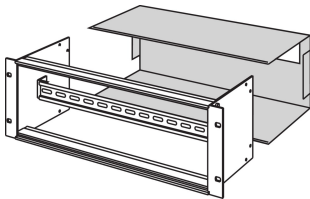

Abdeckhaube für 19"-Modulträger

KATALOGNUMMER

24564-100

Haube zur Abdeckung der Rückseite des 19"-Modulträgers.

ZERTIFIZIERUNGEN

MERKMALE

Zur ZIMontage hinten am 19"-Modulträger

Rückseitiger Ausschnitt für Kabeleinführung (351 x 40 mm) Abdeckung durch zwei Bürstenleisten

Rückhaube vorbereitet für Erdungskit

Bürstenleiste (selbstklebend): Kunststoff PVC (RAL7032), Borste: Nylon, schwarz

PRODUKTMERKMALE

Produkttyp: Abdeckung

Produktfamilie: EuropacPRO

Typ: Hintere Haube

Passt zu: Baugruppenträger

Höhe Gestell: 3U

Höhe: 132.5mm

Breite Gestell: 84HP

Breite: 431.5mm

Tiefe: 88.3mm

Material: Aluminium

Anzahl Verpackungen: 1

Net Weight: 0.83kg