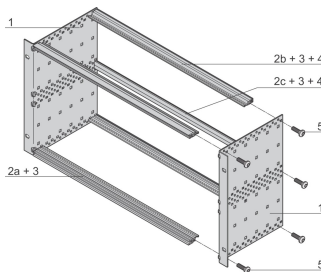

EuropacPRO 19-Zoll Baugruppenträger Bausatz für Backplane, leicht, ungeschirmt, 3 HE, 235 mm

KATALOGNUMMER

24564-132

Ungeschirmter Baugruppenträger für Backplanemontage, Ausführung Light

ZERTIFIZIERUNGEN

MERKMALE

Baugruppenträger mit Seitenwand Typ L („leicht“) mit integrierten 19“-Befestigungswinkeln

Modulschiene Typ „light“

Aluminium

Modulschienen hinten zur Backplanemontage mit Isolierstreifen