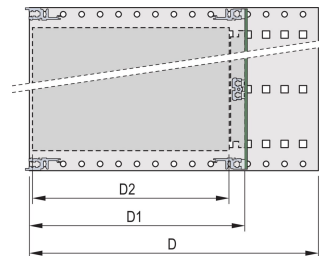

EuropacPRO 19-Zoll Baugruppenträger Bausatz für Backplane, leicht, ungeschirmt, 3 HE, 235 mm

KATALOGNUMMER

24564-132

Ungeschirmter Baugruppenträger für Backplanemontage, Ausführung Light

ZERTIFIZIERUNGEN

MERKMALE

Baugruppenträger mit Seitenwand Typ L („leicht“) mit integrierten 19“-Befestigungswinkeln

Modulschiene Typ „light“

Aluminium

Modulschienen hinten zur Backplanemontage mit Isolierstreifen