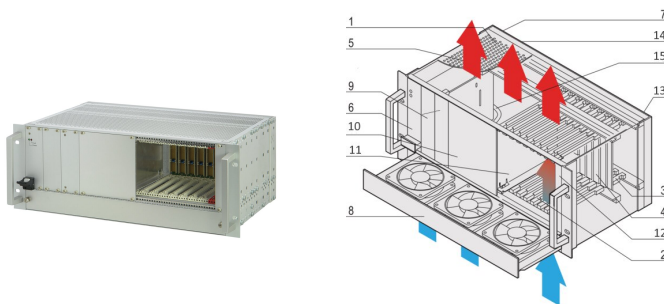

CPCI-System mit steckbarem Netzteil, 4 HE, 8 Slot

KATALOGNUMMER

24579-260

4 HE CompactPCI-System mit vertikalem Kartenkorb für acht 3 HE Boards, acht RTM-Boards und ein steckbares 3 HE Netzteil.

ZERTIFIZIERUNGEN

Backplane 8 Slot, 3 HE, 32-bit; System-Slot rechts; 8 TE breite CPU kann verwendet werden; Power Backplane

Wärmeableitung durch 1 HE Hot-Swap-Lüftereinheit, Luftstrom von unten nach oben

19-Zoll kompatibles Netzteil, 300 W, 3 HE, 8 TE

Möglichkeit zur Montage einer Festplatte

PRODUKTMERKMALE

Produkttyp: System

Anzahl Slots: 8

Typ: 19-Zoll-Schrankmontage

Typ Rückwandplatine: 3 U CompactPCI

Datenübertragung: 32-bit-PCI-Bus

Strom pro Slot: 40W

Eingangsspannung AC: 100 – 240V

Luftstromrichtung: Von unten nach oben

Höhe Gestell: 4U

Netzteiltyp: (1) Netzteil mit Steckanschluss

Netzteil enthalten: Ja

Rear I/O: Ja

Entspricht: PICMG 2.0 R3.0

Tiefe: 275mm