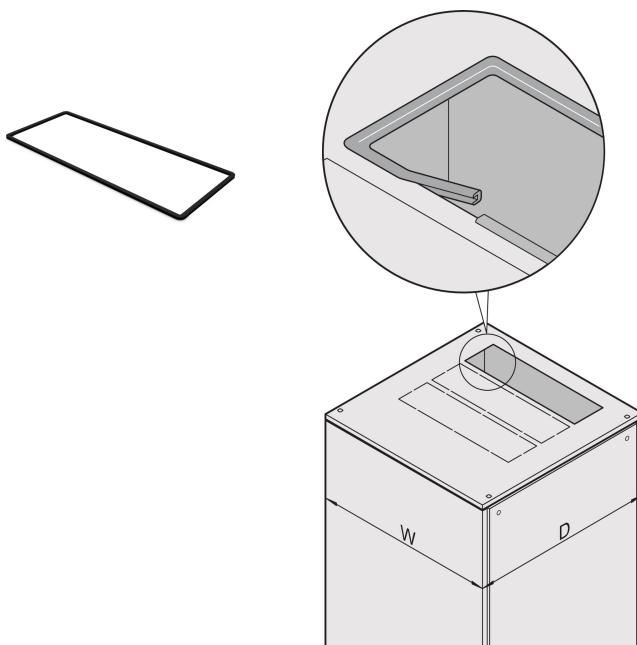

Varistar CP Kantenschutz für Dachausbruchszonen

KATALOGNUMMER

28127-281

Deckt scharfe Kanten von Ausbrüchen ab. Bietet Schutz vor Verletzungen und verhindert Schäden an eingeführten Kabeln. Varistar Kantenschutz eignet sich für Ausbruchszonen des Dachs.

ZERTIFIZIERUNGEN

MERKMALE

Passend für Flachdach mit Ausbruchszonen

Zum Abdecken der scharfen Kanten eines offenen Ausbruchs (Schutz vor Verletzungen)

PRODUKTMERKMALE

Produkttyp: Verkleidung

Produktfamilie: Varistar