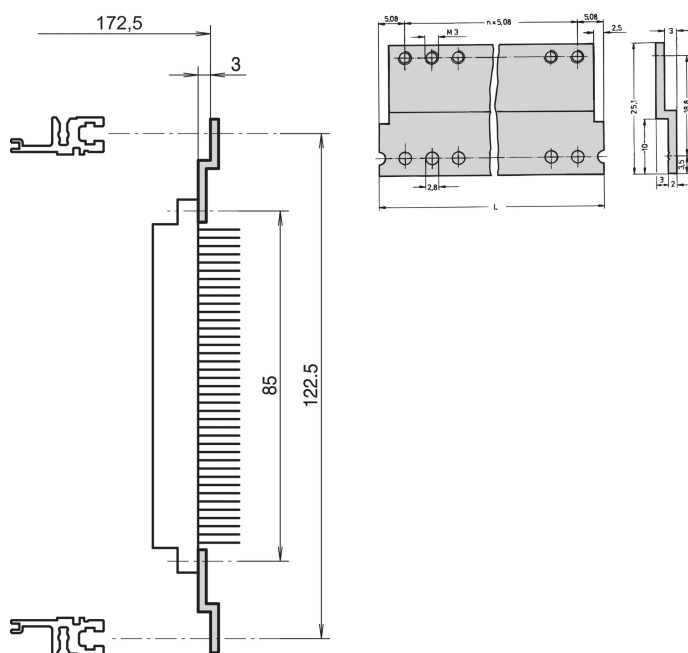

# Z-Schiene für Steckverbinder, DIN 41617, 31-polig, 40 TE

## KATALOGNUMMER

**30819-763**

Z-Schiene für Steckerbinder nach DIN 41617, 31-polig.

## MERKMALE

In Verbindung mit Modulschienen hinten ST

Für Steckverbinder nach DIN 41617

## PRODUKTMERKMALE

Produkttyp: Z-Schiene

Produktfamilie: EuropacPRO; RatiopacPRO; RatiopacPRO AIR; CompacPRO; PropacPRO

Passt zu: Baugruppenträger; Gehäuse

Breite Gestell: 40HP

Länge: 208.28mm

Anzahl Verpackungen: 1