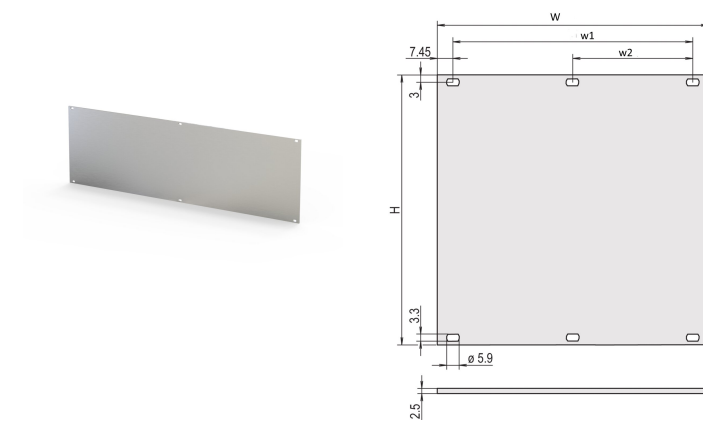

Frontplatte, ungeschirmt, 3 HE, 84 TE, 2,5 mm, Al, vorne eloxiert, hinten leitfähig

KATALOGNUMMER

30838-123

Frontplatte, ungeschirmt, vorne eloxiert, hinten leitfähig.

ZERTIFIZIERUNGEN

MERKMALE

Teilfrontplatte, Al, 2,5 mm

Al,, Frontseite eloxiert, leitfähig

PRODUKTMERKMALE

Höhe Gestell: 3U

Anzahl Verpackungen: 1

Zubehörtyp: Frontplatte

Befestigung: Anschraubbare Front

Frontbeschichtung: Eloxiert