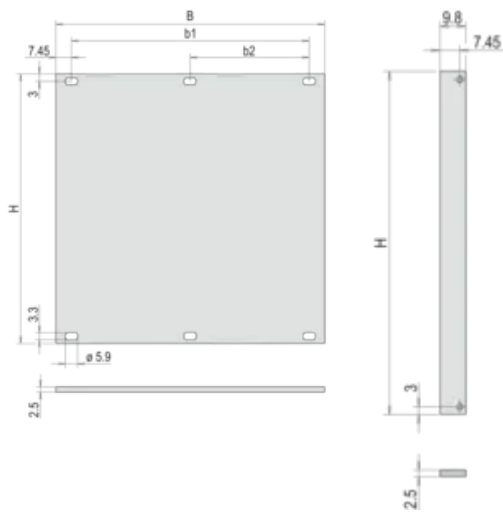

Oberfläche Rückseite: Leitend

Behandelte Kanten: Nein

Entspricht: IEC 60297-3-101; IEEE 1101.1/10

Tiefe (D): 2.5mm

EMV-Schirmung: Nein

Oberfläche: Eloxiert; Passiviert

Höhe (H): 128.4mm

Material: Aluminium

Produkttyp: Frontplatte

Typ: Frontplatte ohne Griff

Breite (W): 426.4mm

Net Weight: 0.07kg

ZUSÄTZLICHE PRODUKTDDETAILS

Befestigungsmaterial (Nippel, Halsschrauben) bitte separat bestellen.

DIAGRAMME

WARNUNG

nVent-Produkte müssen in Übereinstimmung mit den Produktinformationsblättern und dem Schulungsmaterial von nVent installiert und verwendet werden. Informationsblätter sind verfügbar unter www.nVent.com sowie bei Ihrem nVent-Kundendienstvertreter. Unsachgemäße Installation, Missbrauch, Fehlanwendung oder andere Handlungen im Widerspruch zu den Anweisungen und Warnungen von nVent können zu Fehlfunktionen, Anlagenschäden, schwerer Körperverletzung sowie zum Tod führen und/oder haben die Annullierung der Garantie zur Folge.