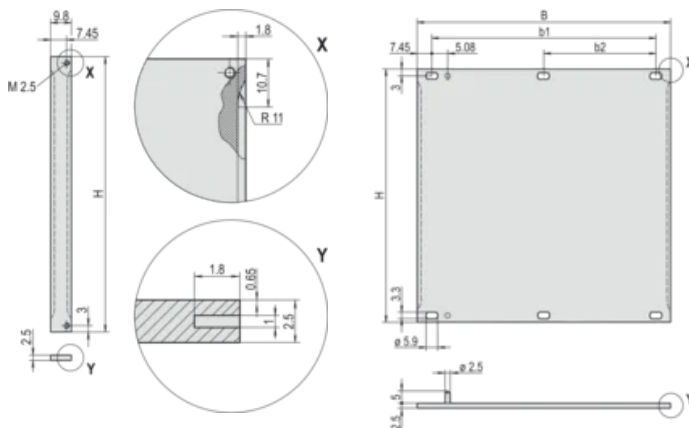

Oberfläche Rückseite: Leitend

Behandelte Kanten: Nein

Entspricht: IEC 60297-3-101; IEEE 1101.1/10

Tiefe (D): 2.5mm

EMV-Schirmung: Nein (nachrüstbar)

Oberfläche: Eloxiert

Höhe (H): 261.8mm

Material: Aluminium

Produkttyp: Frontplatte

Typ: Frontplatte ohne Griff

Breite (W): 9.8mm

Gross Weight: 0.015kg

ZUSÄTZLICHE PRODUKTDDETAILS

Befestigungsmaterial (Nippel, Halsschrauben) bitte separat bestellen.

DIAGRAMME

WARNUNG

nVent-Produkte müssen in Übereinstimmung mit den Produktinformationsblättern und dem Schulungsmaterial von nVent installiert und verwendet werden. Informationsblätter sind verfügbar unter www.nVent.com sowie bei Ihrem nVent-Kundendienstvertreter. Unsachgemäße Installation, Missbrauch, Fehlanwendung oder andere Handlungen im Widerspruch zu den Anweisungen und Warnungen von nVent können zu Fehlfunktionen, Anlagenschäden, schwerer Körperverletzung sowie zum Tod führen und/oder haben die Annullierung der Garantie zur Folge.