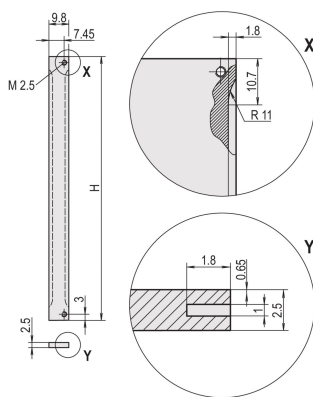

Frontplatte, nachrüstbare Abschirmung, 6 HE, 2 TE, 2,5 mm, Al, eloxiert, unbehandelte Kanten

KATALOGNUMMER

30846-865

Flache Frontplatte. Abschirmbar mit EMV-Dichtung aus Edelstahl.

ZERTIFIZIERUNGEN

MERKMALE

für EMV-Dichtung (Stahl, rostfrei)

Al, 2,5 mm, Frontseite eloxiert, leitfähig

PRODUKTMERKMALE

Höhe Gestell: 6U

Breite Gestell: 2HP

Anzahl Verpackungen: 1

Zubehörtyp: Frontplatte

Befestigung: Anschraubbare Front

Typ Dichtung: Edelstahl EMV

Frontbeschichtung: Eloxiert

Oberfläche Rückseite: Leitend

Behandelte Kanten: Nein

Entspricht: IEC 60297-3-101; IEEE 1101.1/10

Tiefe (D): 2.5mm

EMV-Schirmung: Nein (nachrüstbar)

Oberfläche: Eloxiert

Höhe (H): 261.8mm

Material: Aluminium

Produkttyp: Frontplatte

Typ: Frontplatte ohne Griff

Breite (W): 9.8mm

Gross Weight: 0.015kg

ZUSÄTZLICHE PRODUKTDDETAILS

Befestigungsmaterial (Nippel, Halsschrauben) bitte separat bestellen.