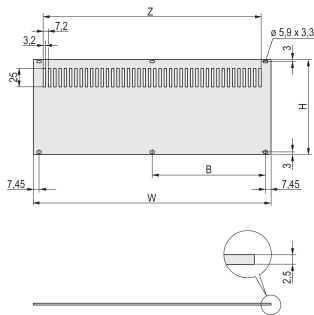

Rückwand, perforiert, ungeschirmt, für RatiopacPRO und PropacPRO, 4 HE,84 TE

KATALOGNUMMER

30849-030

Die perforierte Rückwand, Al, 2,5 mm ist schirmbar mit EMV-Dichtung (Textil). Die Rückseite ist gebeizt.

ZERTIFIZIERUNGEN

MERKMALE

Rückwand, Al, 2,5 mm, Frontseite: eloxiert, Rückseite: leitfähig; ungeschirmt

Die Montage erfolgt an den Modulschienen

Montage an Modulschienen

PRODUKTMERKMALE

Höhe Gestell: 4U

Breite Gestell: 84HP

Anzahl Verpackungen: 1

Oberfläche: Eloxiert; Passiviert

Höhe: 172.85mm

Material: Aluminium

Produktfamilie: RatiopacPRO; RatiopacPRO AIR