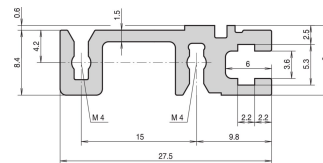

Modulschiene hinten, Typ H-ST, Heavy, 84 TE

KATALOGNUMMER

34560-584

Combinations of horizontal rails and side panels

	ST	ST	ST	ST
Horizontal rail	-	+	+	+
Vertical rail	+	+	+	+
Horizontal rail	+	+	-	-
Vertical rail	+	+	-	-

PRODUKTMERKMALE

Breite Gestell: 84HP

Anzahl Verpackungen: 1

Oberfläche: Eloxiert

Länge: 431.8mm

Material: Aluminium

Produktfamilie: EuropacPRO; RatiopacPRO; RatiopacPRO AIR; CompacPRO; PropacPRO

Produkttyp: Modulschiene