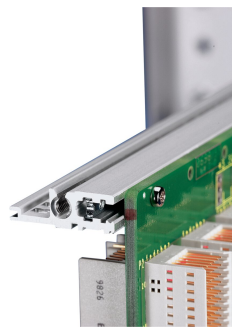

Modulschiene, hinten, Typ H-VT, Schwer, 42 TE

KATALOGNUMMER

34560-742

Combinations of horizontal rails and side panels

		"H" can be combined		"V" combination not recommended	
Aluminum rail	Light panel	-	+	+	+
Aluminum rail	Flaklon F	+	+	+	+
Aluminum rail	Heavy 2 H	+	+	-	-
Aluminum rail	Rugged 2 H	+	+	-	-

Light panel, Flaklon F, Heavy 2 H, Rugged 2 H

Die Modulschiene vom Typ VT, ermöglicht die direkte Montage einer Backplane.

ZERTIFIZIERUNGEN

MERKMALE

Für direkte Backplanebefestigung

Einbau oben und unten

Vertiefter Einbau für hohe mechanische Beanspruchung (H-VT)

Aluminiumprofil, Oberfläche eloxiert, Kontaktfläche leitfähig

PRODUKTMERKMALE

Breite Gestell: 42HP

Anzahl Verpackungen: 1

Oberfläche: Eloxiert

Länge: 218.44mm

Material: Aluminium

Produktfamilie: EuropacPRO; RatiopacPRO; RatiopacPRO AIR; CompacPRO; PropacPRO