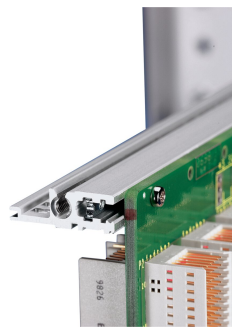

## KATALOGNUMMER

**34560-763**

Combinations of horizontal rails and side panels

	"H" can be combined		"V" combination not recommended	
Aluminum H	-	+	+	substack to request
Aluminum V	+	substack to request (no connection)	substack to request with substack for indirect mounting	+
Aluminum H	+	+	-	-
Aluminum V	+	+	-	-
Aluminum H	Light 1.1	Flashed 1.1	Heavy 1.1	Flashed 1.1

Die Modulschiene vom Typ VT, ermöglicht die direkte Montage einer Backplane.

## MERKMALE

Für direkte Backplanebefestigung

Einbau oben und unten

Vertiefter Einbau für hohe mechanische Beanspruchung (H-VT)

Aluminiumprofil, Oberfläche eloxiert, Kontaktfläche leitfähig