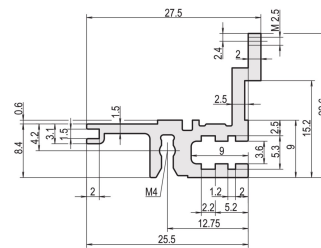

Modulschiene, hinten, Typ L-MZ, Licht, mit Z-Schiene, 84 TE

KATALOGNUMMER

34560-884

Combinations of horizontal rails and side panels

	+	+	+	+
Aluminum rail	-	+	+	+
Aluminum rail	+	+	+	+
Aluminum rail	+	+	-	-
Horizontal rail				
Side panel	Light 1.0	Medium 2.0	Heavy 3.0	Flagged 4.0

MERKMALE

Zur direkten Montage von Steckverbindern gemäß EN 60603 (DIN 41612)

Mit Z-Schiene für geringe mechanische Beanspruchung (L-MZ)

Aluminiumprofil, Oberfläche eloxiert, Kontaktfläche leitfähig

PRODUKTMERKMALE

Breite Gestell: 84HP

Anzahl Verpackungen: 1

Oberfläche: Eloxiert

Länge: 431.8mm

Material: Aluminium

Produktfamilie: EuropacPRO; RatiopacPRO; RatiopacPRO AIR; CompacPRO; PropacPRO

Produkttyp: Modulschiene

Typ: Leicht, MZ