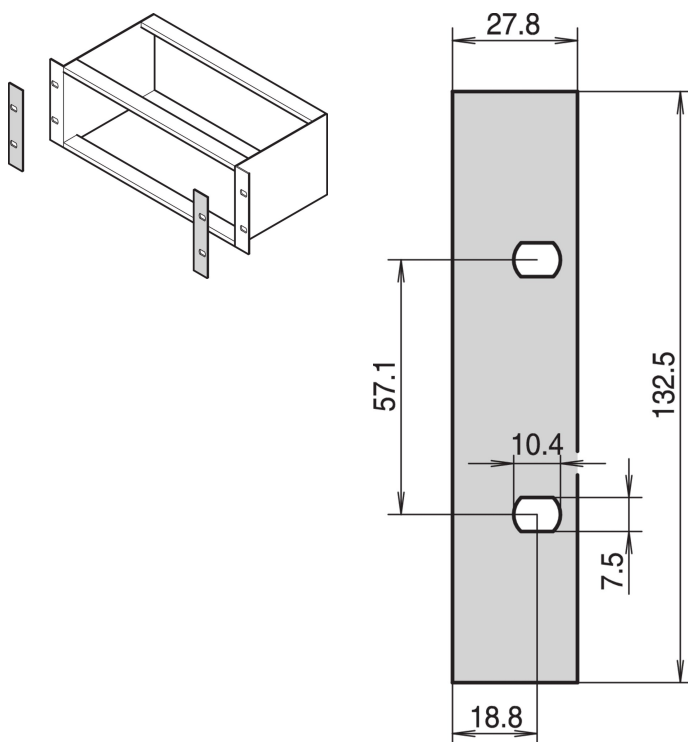

EuropacPRO Deckplatten für Seitenwände Typ L, 3 HE

KATALOGNUMMER

34561-197

Als dekorativer Abschluss für den 19-Zoll Winkeltyp L.

ZERTIFIZIERUNGEN

MERKMALE

Als dekoratives Abschluss für die 19-Zoll-Winkel (wenn Frontplatten im Baugruppenträger verwendet werden sollen).

PRODUKTMERKMALE

Höhe Gestell: 3U

Anzahl Verpackungen: 1

Oberfläche: Eloxiert

Material: Aluminium

Produktfamilie: EuropacPRO

Produkttyp: Seitenwand

Passt zu: Baugruppenträger