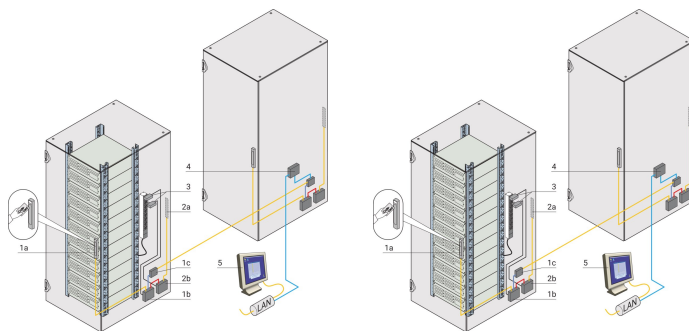

Desktop-RFID-Kartenleser

KATALOGNUMMER

60630-088

MERKMALE

RFID card reader for programming transponder cards

Frequencies HID 125 kHz and MiFare 13.56 MHz

Power by USB

PRODUKTMERKMALE

Produkttyp: Managementeinheit

Passt zu: Schaltschrank

Net Weight: 0.158kg

Anzahl Verpackungen: 1

WARNUNG

nVent-Produkte müssen in Übereinstimmung mit den Produktinformationsblättern und dem Schulungsmaterial von nVent installiert und verwendet werden. Informationsblätter sind verfügbar unter www.nVent.com sowie bei Ihrem nVent-Kundendienstvertreter. Unsachgemäße Installation, Missbrauch, Fehlanwendung oder andere Handlungen im Widerspruch zu den Anweisungen und Warnungen von nVent können zu Fehlfunktionen, Anlagenschäden, schwerer Körperverletzung sowie zum Tod führen und/oder haben die Annullierung der Garantie zur Folge.