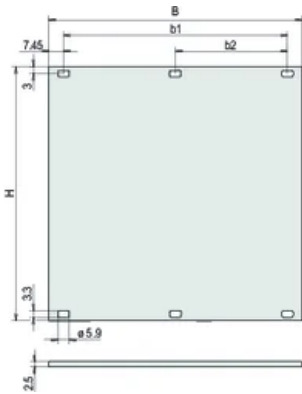

Table 1/2

Katalognummer	Höhe Gestell	Höhe (H)	Breite Gestell	Breite (W)	Tiefe (D)	Anzahl Verpackungen
20850-423	1U	39.5mm	28HP	141.9mm	2.5mm	1
20850-425	1U	39.5mm	63HP	319.7mm	2.5mm	1

Katalognummer	Höhe Gestell	Höhe (H)	Breite Gestell	Breite (W)	Tiefe (D)	Anzahl Verpackungen
20850-426	1U	39.5mm	84HP	426.4mm	2.5mm	1
20850-424	1U	39.5mm	42HP	213mm	2.5mm	1

## DIAGRAMME