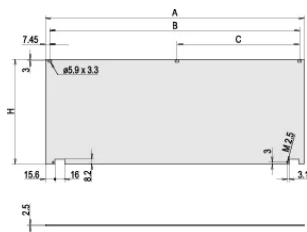

ZUSÄTZLICHE PRODUKTDDETAILS

Frontplatte lässt sich im aufgeklappten Zustand (> 135°) aushängen.

DIAGRAMME

WARNUNG

nVent-Produkte müssen in Übereinstimmung mit den Produktinformationsblättern und dem Schulungsmaterial von nVent installiert und verwendet werden. Informationsblätter sind verfügbar unter www.nVent.com sowie bei Ihrem nVent-Kundendienstvertreter. Unsachgemäße Installation, Missbrauch, Fehlanwendung oder andere Handlungen im Widerspruch zu den Anweisungen und Warnungen von nVent können zu Fehlfunktionen, Anlagenschäden, schwerer Körperverletzung sowie zum Tod führen und/oder haben die Annullierung der Garantie zur Folge.

North America

All locations
+1.763.422.2661
Chat with us:
nvent.com/schroff

Europe

Straubenhardt, Germany
+49.7082.794.0
Betschdorf, France
+33.3.88.90.64.90
Warsaw, Poland
+48.22.209.98.35
Assago, Italy
+39.02.932.7141
Chat with us:
nvent.com/schroff

Asia

Shanghai, China
+86.21.2412.6943
Qingdao, China
+86.532.8771.6101
Singapore
+65.6768.5800
Shin-Yokohama, Japan
+81.45.476.0271
Chat with us:
nvent.com/schroff

Middle East & India

Dubai, United Arab Emirates
+971.4.378.1700
Bangalore, India
+91.80.6715.2001
Istanbul, Turkey
+90.216.250.7374
Chat with us:
nvent.com/schroff

Unser starkes markenportfolio:

CADDY ERICO HOFFMAN ILSCO SCHROFF TRACHTE