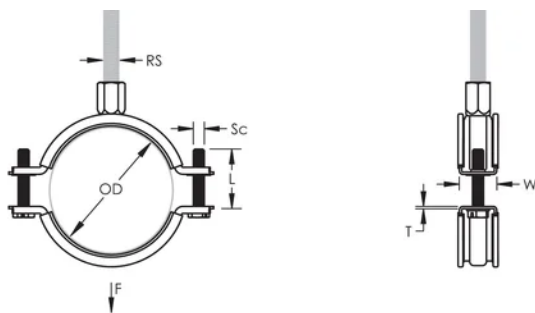

Die Kombimutter kann an M8 und M10 Gewindestange angehängt werden, was die Materialhandhabung erleichtert

Die Schraubenlängen sind an die ausgeweiteten Klemmbereiche angepasst, damit wird die Lagerhaltung optimiert

Material: EPDM-SBR-Gummi;Edelstahl 316L (EN 1.4404)

Oberfläche: Anodisch poliert

Farbe: Schwarz

Temperatur: -50 to 110 °C

Außendurchmesser (OD): 98 - 108 mm

Rohrgröße: 3 1/2"

NB/DN: 90

Stangengröße (RS): M8;M10

Breite (W): 23 mm

Dicke (T): 1.75 mm

Schraubendurchmesser (Sc): 6

Schraubenlänge (L): 37mm

Statische Last: 1700N

ZUSÄTZLICHE PRODUKTDDETAILS

Die Einlage besteht aus EPDM Gummi.

DIAGRAMME