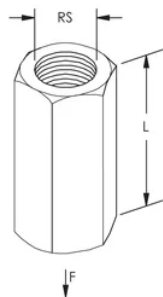

EM-HEX Gewindestangenverbinder

SPEZIFIKATIONEN

Oberfläche: Elektrolytisch verzinkt

Material: Stahl

Table 1/1

Katalognummer	Artikelnummer	Stangengröße (RS)	Länge (L)	Statische Last
025M16EG	592336	M16	30mm	7000N
025M10EG	592350	M10	30mm	2800N
025M8EG	592340	M8	30mm	1800N
025M6EG	592305	M6	30mm	900N
025M12EG	592335	M12	30mm	4000N

DIAGRAMME