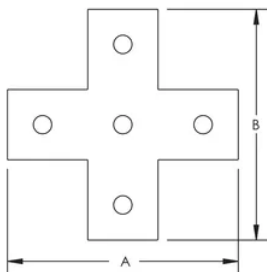

DIAGRAMME

WARNUNG

nVent-Produkte müssen in Übereinstimmung mit den Produktinformationsblättern und dem Schulungsmaterial von nVent installiert und verwendet werden. Informationsblätter sind verfügbar unter www.nVent.com sowie bei Ihrem nVent-Kundendienstvertreter. Unsachgemäße Installation, Missbrauch, Fehlanwendung oder andere Handlungen im Widerspruch zu den Anweisungen und Warnungen von nVent können zu Fehlfunktionen, Anlagenschäden, schwerer Körperverletzung sowie zum Tod führen und/oder haben die Annullierung der Garantie zur Folge.