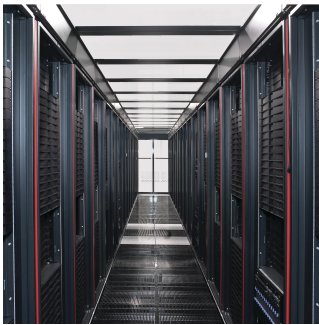

Gangabdeckung für Einhausung mit Sicherheitsglas, 1200 B 800 T

Data Solutions

KATALOGNUMMER

21130-589

Dächer in verschiedenen Tiefen verfügbar, um Einhausung mit verschiedenen Schränken und Gangbreiten zu realisieren.

Dach kann von innen entfernt werden (ermöglicht Zugang zur Beleuchtung und erleichtert Wartungsarbeiten)

PRODUKTMERKMALE

Typ: Obere Abdeckung Gang

Breite: 800mm

Tiefe: 1200mm

Material: Stahl; Glas

Anzahl Verpackungen: 1