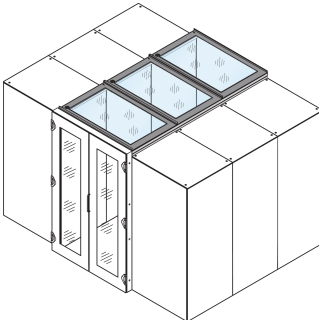

Gangabdeckung für Einhausung mit Sicherheitsglas, 1200 B 800 T

Data Solutions

KATALOGNUMMER

21130-589

Dächer in verschiedenen Tiefen verfügbar, um Einhausung mit verschiedenen Schränken und Gangbreiten zu realisieren.

ZERTIFIZIERUNGEN

MERKMALE

Dächer für den oberen Abschluss von 2 Schrankreihen

Passend für eine Gangbreite von 1200 mm

Mit dem Dach-Universalprofil kann die Ganghöhe um 84 mm angehoben werden, bitte separat bestellen

Dach kann von innen entfernt werden (ermöglicht Zugang zur Beleuchtung und erleichtert Wartungsarbeiten)

PRODUKTMERKMALE

Typ: Obere Abdeckung Gang

Breite: 800mm

Tiefe: 1200mm

Material: Stahl; Glas

Anzahl Verpackungen: 1

Farbe: Schwarzgrau

Farbcode: RAL 7021

Oberfläche: Pulverbeschichtet

Produkttyp: Abdeckung

Passt zu: Einhausung

Net Weight: 20.6kg

WARNUNG

nVent-Produkte müssen in Übereinstimmung mit den Produktinformationsblättern und dem Schulungsmaterial von nVent installiert und verwendet werden. Informationsblätter sind verfügbar unter www.nVent.com sowie bei Ihrem nVent-Kundendienstvertreter. Unsachgemäße Installation, Missbrauch, Fehlanwendung oder andere Handlungen im Widerspruch zu den Anweisungen und Warnungen von nVent können zu Fehlfunktionen, Anlagenschäden, schwerer Körperverletzung sowie zum Tod führen und/oder haben die Annullierung der Garantie zur Folge.