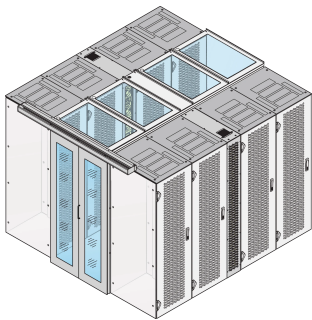

# Deckblech für Einhausung, 1200 B 300 T

### KATALOGNUMMER

**21130-648**

Dächer in verschiedenen Tiefen verfügbar, um Einhausung mit verschiedenen Schränken und Gangbreiten zu realisieren.