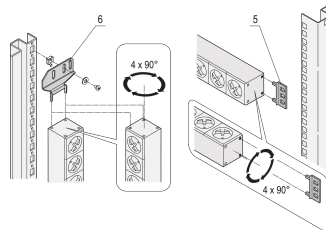

Steckdosenleiste, SCHUKO/UTE, mit Multimeter-Anzeige, 6 x SCHUKO/UTE Steckdoseneinsätze

Data Solutions

KATALOGNUMMER

60110-294

PDU mit lokalem Stromzähler. Die relevanten Leistungsdaten erscheinen auf einer integrierten Anzeige.

ZERTIFIZIERUNGEN