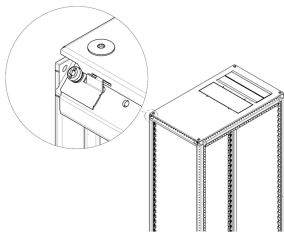

## Data Solutions

Die Innenhalterung lässt sich leicht und ohne Bohren montieren und erlaubt Entfernen des Abdeckblechs nur von innen. Die Sicherung ist nur für IP 20-Anwendungen gedacht.