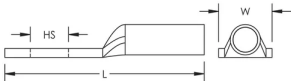

Katalognummer	Artikelnummer	Typ Klemme/Steckverbinder	Leitergröße	Lochgröße (HS)	Länge (L)	Breite (W)
RKS7012T	716656	Norm	Litzendraht 2/0, Litzendraht 70 mm²	13 mm	59mm	23 mm

Table 2/2

Katalognummer	Artikelnummer	Werkzeugtyp
PKS1610H		M2M oder M2H/RKM2, M3H oder M3B/RKM3, MLB/RKML
RKS050019H	716546	M2M oder M2H/RKM2, M3H oder M3B/RKM3
RKS7012T	716656	M2M oder M2H/RKM2, M3H oder M3B/RKM3, MLB/RKML

DIAGRAMME

WARNUNG

nVent-Produkte müssen in Übereinstimmung mit den Produktinformationsblättern und dem Schulungsmaterial von nVent installiert und verwendet werden. Informationsblätter sind verfügbar unter www.nVent.com sowie bei Ihrem nVent-Kundendienstvertreter. Unsachgemäße Installation, Missbrauch, Fehlanwendung oder andere Handlungen im Widerspruch zu den Anweisungen und Warnungen von nVent können zu Fehlfunktionen, Anlagenschäden, schwerer Körperverletzung sowie zum Tod führen und/oder haben die Annullierung der Garantie zur Folge.

Nordamerika

+1.800.753.9221
Option 1 – Kundendienst
Option 2 – Technischer
Support

Europa

Niederlande:
+31 800-0200135
Frankreich:
+33 800 901 793

Europa

Deutschland:
800 1890272
Sonstige Länder:
+31 13 5835404