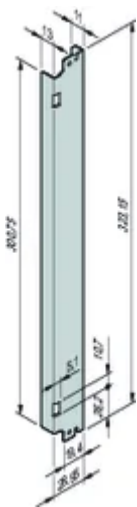

# ATCA Frontplatte, St, verstärkt, mit Federkraft

AdvancedTCA-Frontplatte für IEA-Griff mit Federkraftunterstützung mit Druckgussendstück.

## MERKMALE

Konfiguration: Frontplatte und IEA-Griff (mit/ohne Federkraftunterstützung)

## SPEZIFIKATIONEN

<b>Tiefe (D):</b>	1mm
<b>Breite Gestell:</b>	6HP
<b>Höhe Gestell:</b>	8U
<b>Zubehörtyp:</b>	Frontplatte
<b>Produkttyp:</b>	Frontplatte
<b>Material:</b>	Edelstahl

Table 1/1

Katalognummer	Anzahl Verpackungen	Grifftyp	Frontbeschichtung	Oberfläche Rückseite	Höhe (H)	Breite (W)
31596-791	1	Plunger	Roh	Roh	323.15mm	29mm
31596-792	1	Hebel	Roh	Roh	323.15mm	29mm

## DIAGRAMME