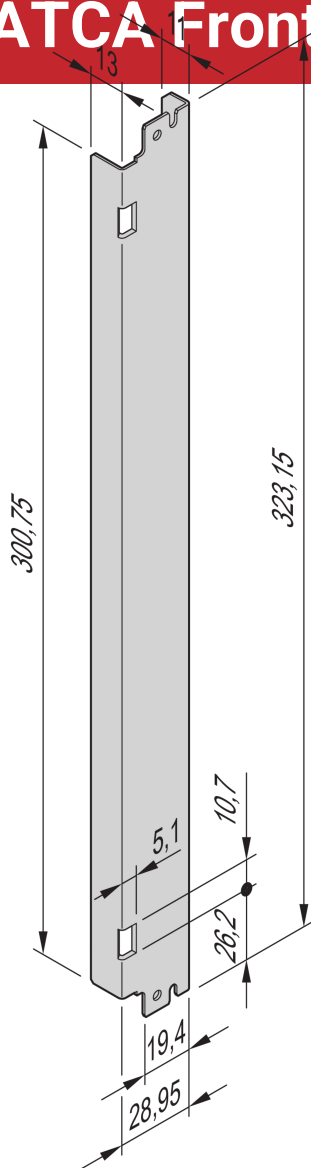

# ATCA Frontplatte, St, verstärkt, mit Federkraft

AdvancedTCA-Frontplatte für IEA-Griff mit Federkraftunterstützung mit Druckgussendstück.

## MERKMALE

Konfiguration: Frontplatte und IEA-Griff (mit/ohne Federkraftunterstützung)

## SPEZIFIKATIONEN

<b>Tiefe (D):</b>	1mm
<b>Breite Gestell:</b>	6HP
<b>Höhe Gestell:</b>	8U
<b>Zubehörtyp:</b>	Frontplatte
<b>Produkttyp:</b>	Frontplatte
<b>Material:</b>	Edelstahl

Table 1/1

Katalognummer	Anzahl Verpackungen	Grifftyp	Frontbeschichtung	Oberfläche Rückseite	Höhe (H)	Breite (W)
31596-791	1	Plunger	Roh	Roh	323.15mm	29mm
31596-792	1	Hebel	Roh	Roh	323.15mm	29mm