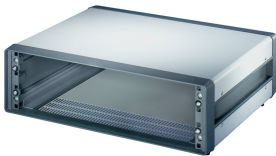

# Comptec 19"-Gehäuse, Desktop-Ausführung, ungeschirmt

Das Comptec-Gehäuse von nVent SCHROFF ist kompatibel mit einem 19-Zoll Schrank und dient zur Aufnahme von Baugruppen wie 19-Zoll Baugruppenträger, 19-Zoll Lüftereinschüben oder 19-Zoll Frontplatten. Dieses Gehäuse wird typischerweise auch für Desktop-Anwendungen verwendet.

## MERKMALE

Tischgehäuse (vormontiert)

ungeschirmt

Lüftungsschlitze im Bodenblech

Rahmen vorne und hinten aus Al-Druckguss

Dach, Bodenblech und Rückwand aus Stahl oder Aluminium (siehe Lieferumfang)

Konform mit DIN EN 62368-1

## SPEZIFIKATIONEN

<b>Produkttyp:</b>	Gehäuse
<b>Typ:</b>	Gehäuse für 19-Zoll-Baugruppenträger und 19-Zoll-Einschub
<b>Produktfamilie:</b>	Comptec

Table 1/2

Katalognummer	Höhe Gestell	Höhe	Breite Gestell	Tiefe	Material	Anzahl Verpackungen
10225-615	6U	286mm	84HP	400mm	Aluminium, Stahl	1
10225-670	12U	553mm	84HP	400mm	Aluminium	1
10225-602	4U	198mm	84HP	300mm	Aluminium, Stahl	1
10225-667	9U	420mm	84HP	400mm	Aluminium	1
10225-640	9U	420mm	84HP	600mm	Aluminium, Stahl	1
10225-638	7U	331mm	84HP	600mm	Aluminium, Stahl	1
10225-682	9U	420mm	84HP	500mm	Aluminium	1
10225-637	6U	286mm	84HP	600mm	Aluminium, Stahl	1
10225-604	6U	286mm	84HP	300mm	Aluminium, Stahl	1
10225-629	9U	420mm	84HP	500mm	Aluminium, Stahl	1
10225-627	7U	331mm	84HP	500mm	Aluminium, Stahl	1
10225-685	12U	553mm	84HP	500mm	Aluminium	1
10225-626	6U	286mm	84HP	500mm	Aluminium, Stahl	1
10225-624	4U	198mm	84HP	500mm	Aluminium, Stahl	1
10225-693	9U	420mm	84HP	600mm	Aluminium	1
10225-612	3U	153mm	84HP	400mm	Aluminium, Stahl	1
10225-623	3U	153mm	84HP	500mm	Aluminium, Stahl	1
10225-601	3U	153mm	84HP	300mm	Aluminium, Stahl	1
10225-618	9U	420mm	84HP	400mm	Aluminium, Stahl	1
10225-696	12U	553mm	84HP	600mm	Aluminium	1