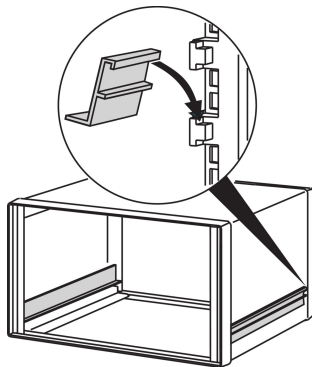

Comptec-Gleitschiene für 19-Zoll-Gehäuse

Die Gleitschienen sind aus Aluminiumprofil und eignen sich als Auflage für 19-Zoll Baugruppenträger und 19-Zoll Einschübe.

ZERTIFIZIERUNGEN

MERKMALE

Gleitschienen eignen sich als Auflage für 19"-Baugruppenträger und 19"-Einschübe

SPEZIFIKATIONEN

- Material:** Aluminium
- Passt zu:** Gehäuse
- Produktfamilie:** Comptec
- Produkttyp:** Gleitschiene

Table 1/1

Katalognummer	Tiefe	Anzahl Verpackungen
30225-089	300mm	1
30225-092	600mm	1
30225-091	500mm	1
30225-090	400mm	1

ZUSÄTZLICHE PRODUKTDDETAILS

Pro Baugruppenträger oder 19-Zoll Einschub werden 2 Gleitschienen benötigt.

Gleitschiene kann nicht für geschirmte 19-Zoll Baugruppenträger verwendet werden; spezielle Gleitschienen sind auf Anfrage erhältlich.