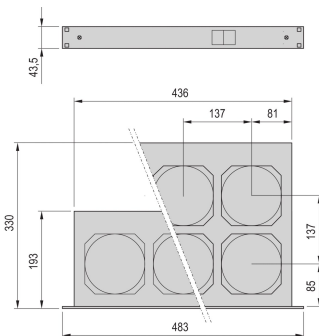

19" Lüftereinheit, 1 HE, mit Frontschalter, 6 Lüfter, 230 VAC

KATALOGNUMMER

10713-112

Frontseitiger, beleuchteter Netzschalter bei AC-Geräten, gekoppelt mit zusätzlichem, rückseitigen Netzspannungsausgang; mechanische Zugentlastung für das Netzein- und Netzausgangskabel.

ZERTIFIZIERUNGEN

MERKMALE

Adaption an Baugruppenträger möglich, Tiefe des Einschubes = 193mm

Berührungsschutz gemäß DIN EN ISO 13857