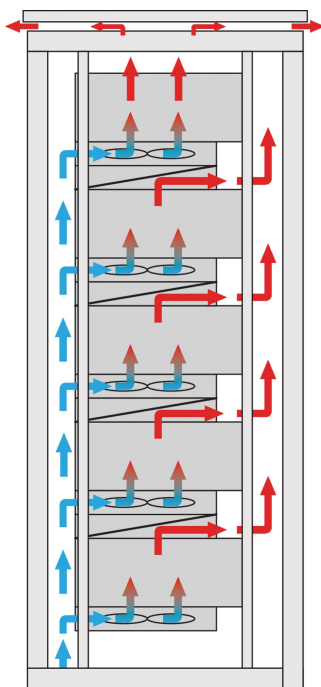

# 1 HE Luftleitblech für 19" Lüftereinschub, 3 Lüfter, geschlossene Front, 193 mm tief, RAL 9005

KATALOGNUMMER

10713-148

Der Luftleiteinschub mit 1 HE Höhe leitet die Luft entweder von vorne nach oben oder von unten nach hinten.

### MERKMALE

---

Einbaumöglichkeiten: – Ein Lüftereinschub: Kühle Luft wird von vorne und nach oben gezogen. Zwei Lüftereinschübe: Kühle Luft wird von vorne angesaugt, nach oben gerichtet und nach hinten ausgeleitet (siehe Anwendungsgrafik).

Optimierte Kühlung zusammen mit 19-Zoll-Lüftereinschüben

Vertikaler Wärmestau wird durch verbesserten Luftstrom vermieden

Optionale Filtermatte, im Betrieb einfach auszutauschen.