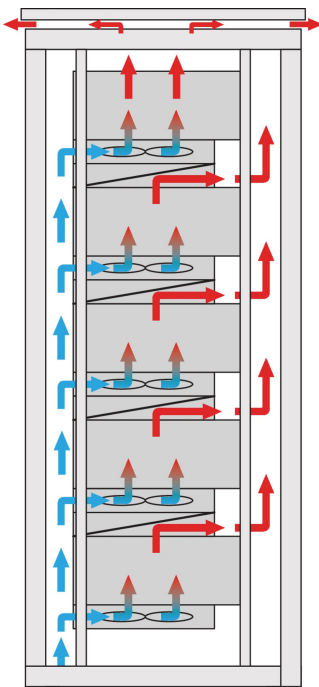

1 HE Luftleitblech für 19" Lüftereinschub, 3 Lüfter, geschlossene Front, 193 mm tief, RAL 9006

KATALOGNUMMER

10713-150

Der Luftleiteinschub mit 1 HE Höhe leitet die Luft entweder von vorne nach oben oder von unten nach hinten.

MERKMALE

Einbaumöglichkeiten: – Ein Lüftereinschub: Kühle Luft wird von vorne und nach oben gezogen. Zwei Lüftereinschübe: Kühle Luft wird von vorne angesaugt, nach oben gerichtet und nach hinten ausgeleitet (siehe Anwendungsgrafik).

Optimierte Kühlung zusammen mit 19-Zoll-Lüftereinschüben

Vertikaler Wärmestau wird durch verbesserten Luftstrom vermieden

Optionale Filtermatte, im Betrieb einfach auszutauschen.

PRODUKTMERKMALE

Produkttyp: Luftführung