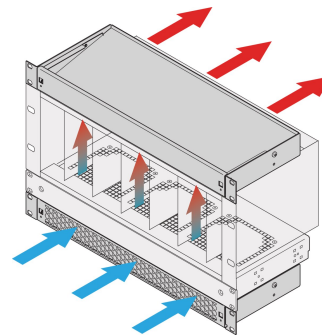

1 HE Luftleitblech für 19" Lüftereinschub, 3 Lüfter, geschlossene Front, 193 mm tief, RAL 9006

KATALOGNUMMER

10713-150

Der Luftleiteinschub mit 1 HE Höhe leitet die Luft entweder von vorne nach oben oder von unten nach hinten.

MERKMALE

Einbaumöglichkeiten: – Ein Lüftereinschub: Kühle Luft wird von vorne und nach oben gezogen. Zwei Lüftereinschübe: Kühle Luft wird von vorne angesaugt, nach oben gerichtet und nach hinten ausgeleitet (siehe Anwendungsgrafik).

Optimierte Kühlung zusammen mit 19-Zoll-Lüftereinschüben

Vertikaler Wärmestau wird durch verbesserten Luftstrom vermieden

Optionale Filtermatte, im Betrieb einfach auszutauschen.

PRODUKTMERKMALE

Produkttyp: Luftführung