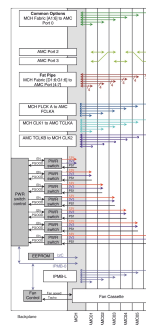

# MTCA.0 System für 6 Single Mid-size AMC-Module, MTCA.0, 1 HE, 84 TE

## KATALOGNUMMER

**11850-025**

1 HE MicroTCA-System mit horizontalem Kartenkorb für Single Width AdvancedMC-Module. Das Chassis verfügt über eine AC-Eingang auf der Gehäuserückseite und ein integriertes Netzteil mit 400 W. Der PM EMMC (Power Module Enhanced Management Controller) ist auf der Rückseite der Backplane installiert.

## MERKMALE

Gemäß Spezifikation PICMG MTCA.0 R1.0

1 HE, 19"-Baugruppenträgersystem für 6 Single Mid-size AdvancedMC-Module, 1 Single Full-size MCH

AC-Netzeingang (100 VAC bis 240 VAC) auf der Gehäuserückseite, eingebautes Netzteil mit 400 W, Power Management (PM EMMC) auf der Backplane

Hot-Swap-Lüftereinschub mit Cooling Unit Manager (CU EMMC), Luftstrom von rechts nach links

Luftfilter von vorne zugänglich