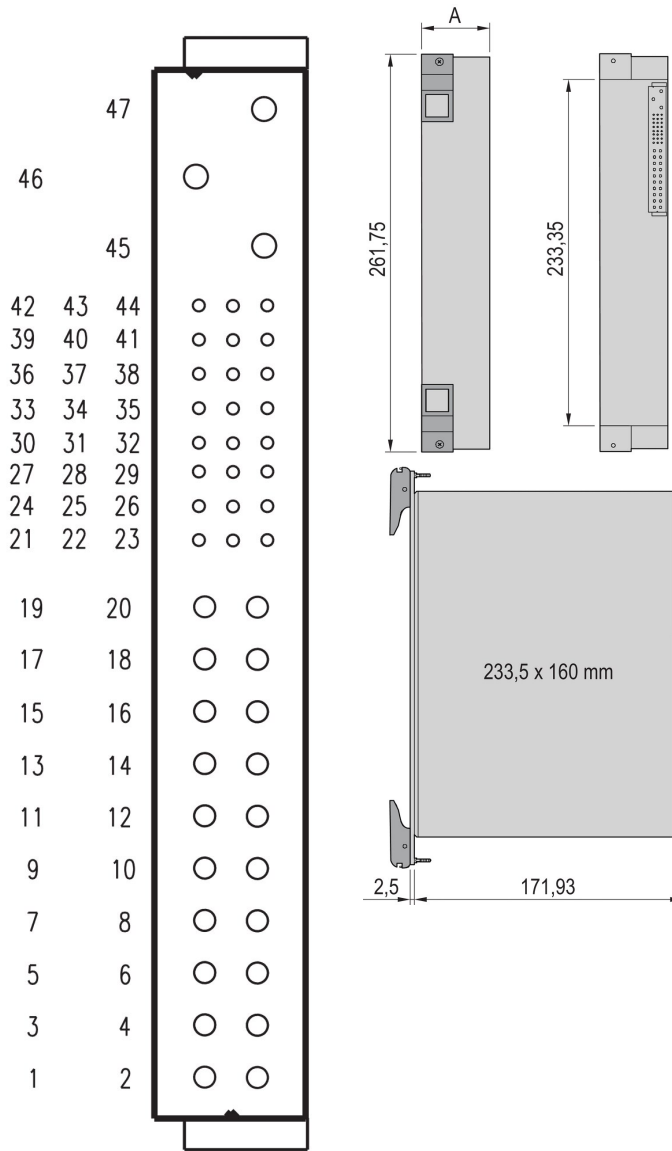

Netzteil 19" für CompactPCI, AC/DC, 6 HE, 8 HP

KATALOGNUMMER

13100-145

Steckbares 19"-Netzteil mit P47 Steckverbinder für CompactPCI-Anwendungen.

ZERTIFIZIERUNGEN

MERKMALE

Steckverbinder P47 und CompactPCI-Signalisierung

Spannung 4: -12V

Strom 4: 4A

Höhe Gestell: 6U

Breite Gestell: 8HP

Tiefe: 171.93mm

Net Weight: 1.5kg

Anzahl Verpackungen: 1

WARNUNG