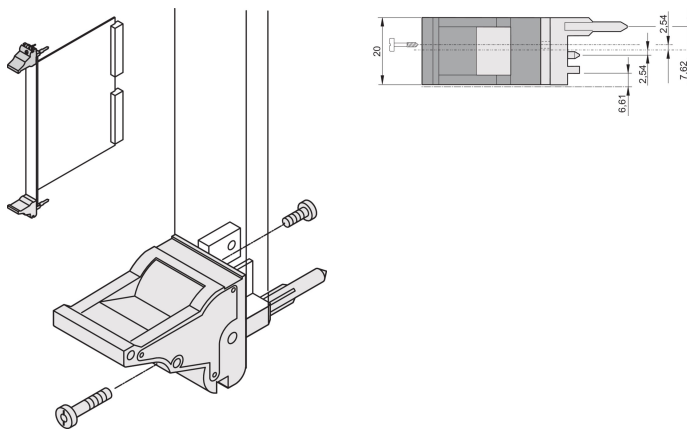

Ein-/Aushebegriff, Typ IEL, Hebel grau, Knopf schwarz, oben, 10 Stück

KATALOGNUMMER

20817-692

Ein- und Aushebegriff vom Typ IEL in Übereinstimmung mit IEEE 1101.10 mit 0,1-Zoll Leiterplattenversatz. Pro Paar erzeugen die Griffe eine Hebelkraft von 700 N.

ZERTIFIZIERUNGEN

MERKMALE

Geeignet für Steck- und Ziehkräfte bis 700 N (pro Paar)

In Übereinstimmung mit IEEE 1101.10 und IEC 60297-3-102

Für den Einbau vom Mikroschaltern geeignet

0,1-Zoll-Versatz, wird für Netzgeräte mit SMD Plus verwendet

PRODUKTMERKMALE

Anzahl Verpackungen: 10

Grifftyp: IEL; Vorne oben

Entflammbarkeitsklasse: UL® 94V-0

Farbe: Grau

Entspricht: EN 45545-2

Material: Polycarbonat

Produkttyp: Griff

Typ: Ein-/Aushebegriff, 0,1 Zoll Versatz

Passt zu: Frontplatten

Gross Weight: 0.248kg

ZUSÄTZLICHE PRODUKTDDETAILS

Codierkeile und Mikroschalter bitte separat bestellen.

DIAGRAMME

WARNUNG

nVent-Produkte müssen in Übereinstimmung mit den Produktinformationsblättern und dem Schulungsmaterial von nVent installiert und verwendet werden. Informationsblätter sind verfügbar unter www.nVent.com sowie bei Ihrem nVent-Kundendienstvertreter. Unsachgemäße Installation, Missbrauch, Fehlanwendung oder andere Handlungen im Widerspruch zu den Anweisungen und Warnungen von nVent können zu Fehlfunktionen, Anlagenschäden, schwerer Körperverletzung sowie zum Tod führen und/oder haben die Annullierung der Garantie zur Folge.