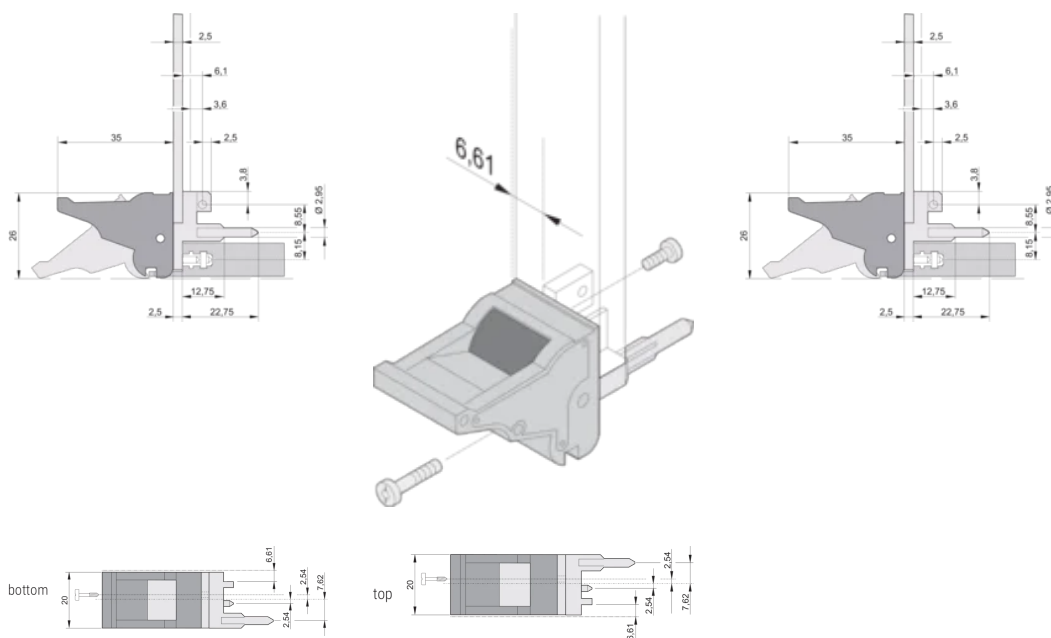

ZERTIFIZIERUNGEN

MERKMALE

Geeignet für Steck- und Ziehkräfte bis 700 N (pro Paar)

In Übereinstimmung mit IEEE 1101.10 und IEC 60297-3-102

Für den Einbau vom Mikroschaltern geeignet

0,1-Zoll-Versatz, wird für Netzgeräte mit SMD Plus verwendet

Typ: Ein-/Aushebegriff, 0,1 Zoll Versatz

Passt zu: Frontplatten

Gross Weight: 0.248kg

ZUSÄTZLICHE PRODUKTDDETAILS

Codierkeile und Mikroschalter bitte separat bestellen.

DIAGRAMME

WARNUNG

nVent-Produkte müssen in Übereinstimmung mit den Produktinformationsblättern und dem Schulungsmaterial von nVent installiert und verwendet werden. Informationsblätter sind verfügbar unter www.nVent.com sowie bei Ihrem nVent-Kundendienstvertreter. Unsachgemäße Installation, Missbrauch, Fehlanwendung oder andere Handlungen im Widerspruch zu den Anweisungen und Warnungen von nVent können zu Fehlfunktionen, Anlagenschäden, schwerer Körperverletzung sowie zum Tod führen und/oder haben die Annullierung der Garantie zur Folge.