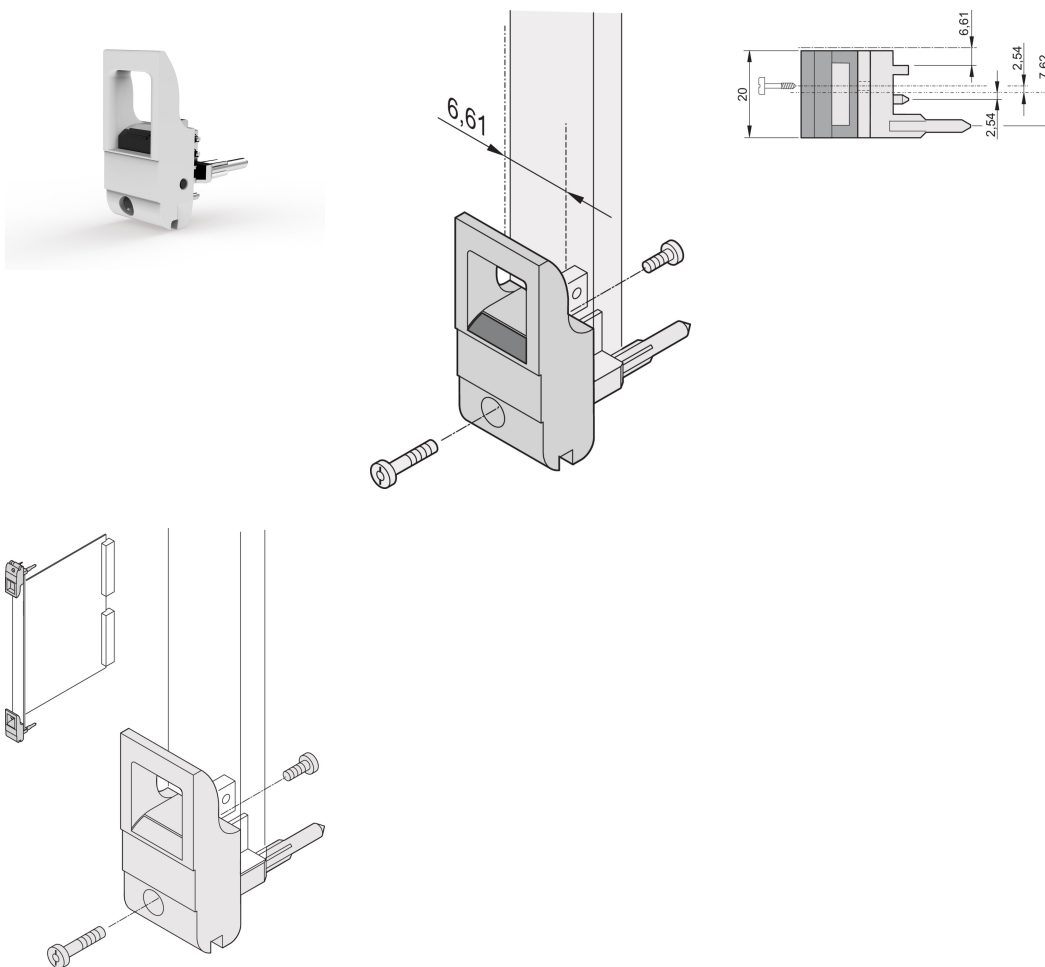

# Ein-/Aushebegriff, Typ IET, Hebel grau, Knopf schwarz, unten, 10 Stück

## KATALOGNUMMER

20817-714

Ein- und Aushebegriff vom Typ IET in Übereinstimmung mit IEEE 1101.10. 0,1-Zoll Offset. Pro Paar erzeugen die Griffe eine Hebelkraft von 700 N.

## MERKMALE

Geeignet für Steck- und Ziehkräfte bis 700 N (pro Paar)

In Übereinstimmung mit IEEE 1101.10 und IEC 60297-3-102

Für den Einbau vom Mikroschaltern geeignet

0,1-Zoll-Versatz, wird für Netzgeräte mit SMD Plus verwendet

Typ: Ein-/Aushebegriff, 0,1 Zoll Versatz

Passt zu: Frontplatten