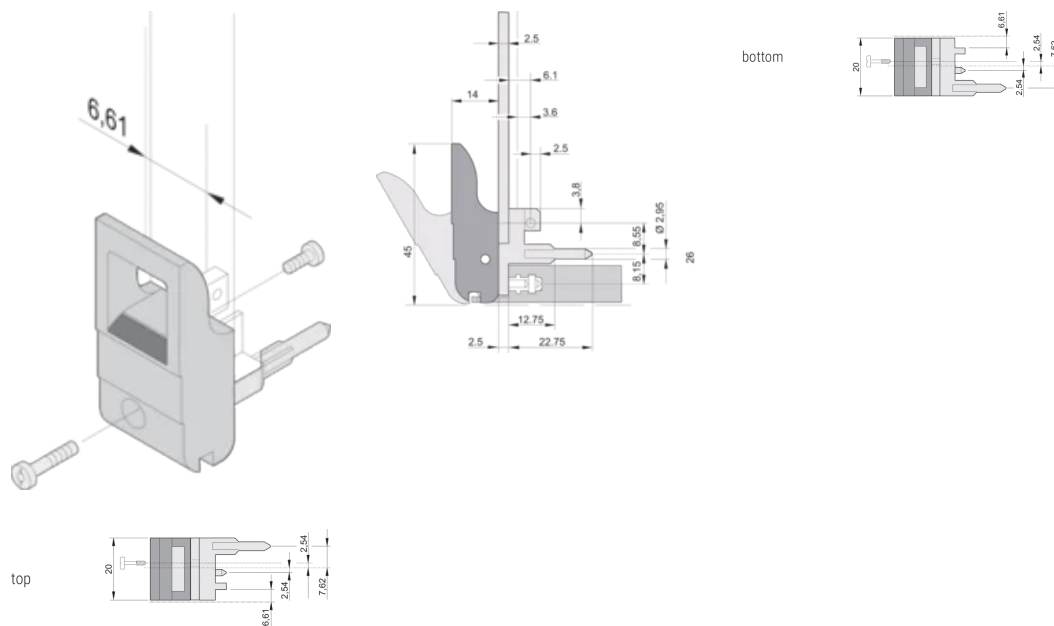

MERKMALE

Geeignet für Steck- und Ziehkräfte bis 700 N (pro Paar)

In Übereinstimmung mit IEEE 1101.10 und IEC 60297-3-102

Für den Einbau vom Mikroschaltern geeignet

0,1-Zoll-Versatz, wird für Netzgeräte mit SMD Plus verwendet

PRODUKTMERKMALE

Anzahl Verpackungen: 10

Grifftyp: IET; Vorne unten

Entflammbarkeitsklasse: UL® 94V-0

Farbe: Grau

Entspricht: EN 45545-2

Material: Polycarbonat

Produkttyp: Griff

Typ: Ein-/Aushebegriff, 0,1 Zoll Versatz

Passt zu: Frontplatten

ZUSÄTZLICHE PRODUKTDDETAILS

Codierkeile und Mikroschalter bitte separat bestellen.

DIAGRAMME

WARNUNG

nVent-Produkte müssen in Übereinstimmung mit den Produktinformationsblättern und dem Schulungsmaterial von nVent installiert und verwendet werden. Informationsblätter sind verfügbar unter www.nVent.com sowie bei Ihrem nVent-