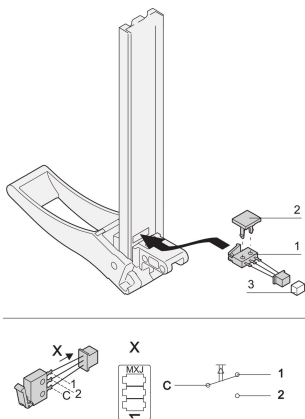

Mikroschalter für XL-Griff mit Kabel und Stecker

KATALOGNUMMER

20817-877

Mikroschalter für XL-Frontplatte.

ZERTIFIZIERUNGEN

MERKMALE

Elektrische Lebensdauer ≥ 20.000 Schaltspiele

Kunststoff, PC, UL 94 V-0

Molex-Steckverbindergehäuse

Passende Gegensteckverbinder im Lieferumfang nicht enthalten

Mech. Lebensdauer ≥ 20.000 Schaltspiele

Betriebsbereich -25 °C bis $+70\text{ °C}$

Mikroschalter für XL-Griff

Max. Schaltstrom 50 mA

Molex-Crimpkontakt und Befestigungsclip

PRODUKTMERKMALE

Produkttyp: Schalter

Passt zu: Frontplatten

Anzahl Verpackungen: 10

Tiefe: 35.59mm

Gross Weight: 0.012kg

Höhe: 8.2mm

Material: Polybutylenterephthalat

Breite: 7.84mm

ZUSÄTZLICHE PRODUKTDDETAILS

Gegensteckverbinder nicht im Lieferumfang enthalten. Gegensteckverbinder von Molex z.B. 53261-0319, 53048-0310, 53047-0310, 53398-0319, 51047-0300.